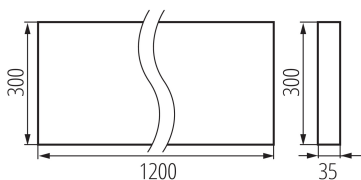

35971 OS-S8D-WW-RST-B-N3

Светодиодный офисный светильник накладной

5905339359711

ПАРАМЕТРЫ ПРОДУКТА:

Цвет: черный

Место монтажа: для установки на потолке

Место использования: внутри

Минимальное расстояние от освещенного объекта : 0,5m

Возможность взаимодействия с диммером : нет

Изделие не подходит для покрытия теплоизоляционным материалом: да

Длина [мм]: 1200

Ширина [мм]: 300

Высота [мм]: 35

Встроенный светодиодный источник света: да

Номинальное напряжение [В]: 220-240 AC

Номинальная частота [Гц]: 50

Максимальная мощность [Вт]: 22W

Класс защиты от поражения электрическим током : I

Материал плафона: пластмасса

Вид светодиода: LED SMD

Световой поток светильника [лм] : 2800

Цветность света: тепло-белый

Срок службы [ч]: 50000

Коэффициент стабильности светового потока в конце номинального срока службы: L90B10

Количество циклов включения/выключения : ≥ 30000

Угол свечения [°]: 80

Диапазон температуры окружающей среды, воздействию которой может подвергаться изделие [°C]: 5÷25

тип плафона : растр

Материал корпуса: металл

Вид соединения : клеммник самозажимной

Диапазон сечения применяемых кабелей [мм²]: 1,5÷2,5

Время разгорания лампы [с] : ≤ 1

Время зажигания лампы [с] : $\leq 0,5$

Rodzaj soczewki [°]: 80

Степень защиты IP: 20

Дополнительные сведения: Возможность замены светодиодного источника света только квалифицированным персоналом (только сервисом Kanlux)

Дополнительные сведения: Orice panou de control sau echipament de control poate fi inlocuit numai de personalul calificat (departamentul tehnic Kanlux)

Дополнительные сведения: Containing product (CP)