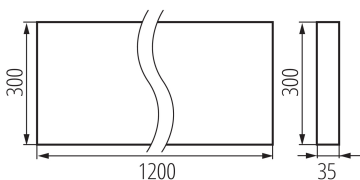

35979 OS-M8D-WW-RST-B-N3

Светодиодный офисный светильник накладной

5905339359797

ПАРАМЕТРЫ ПРОДУКТА:

Цвет: черный

Место монтажа: для установки на потолке

Место использования: внутри

Минимальное расстояние от освещенного объекта : 0,5m

Возможность взаимодействия с диммером : нет

Изделие не подходит для покрытия теплоизоляционным материалом: да

Длина [мм]: 1200

Ширина [мм]: 300

Высота [мм]: 35

Встроенный светодиодный источник света: да

Номинальное напряжение [В]: 220-240 AC

Номинальная частота [Гц]: 50

Максимальная мощность [Вт]: 39W

Класс защиты от поражения электрическим током : I

Материал плафона: пластмасса

Вид светодиода: LED SMD

Световой поток светильника [лм]: 4800

Цветность света: тепло-белый

Срок службы [ч]: 50000

Коэффициент стабильности светового потока в конце номинального срока службы: L90B10

Количество циклов включения/выключения: ≥ 30000

Угол свечения [°]: 80

Диапазон температуры окружающей среды, воздействию которой может подвергаться изделие [°C]: 5÷25

тип плафона : растр

Материал корпуса: металл

Вид соединения: клеммник самозажимной

Диапазон сечения применяемых кабелей [мм²]: 1,5÷2,5

Время разгорания лампы [с]: ≤ 1

Время зажигания лампы [с]: $\leq 0,5$

Rodzaj soczewki [°]: 80

Степень защиты IP: 20

Дополнительные сведения: Возможность замены светодиодного источника света только квалифицированным персоналом (только сервисом Kanlux)

Дополнительные сведения: Orice panou de control sau echipament de control poate fi inlocuit numai de personalul calificat (departamentul tehnic Kanlux)

Дополнительные сведения: Containing product (CP)