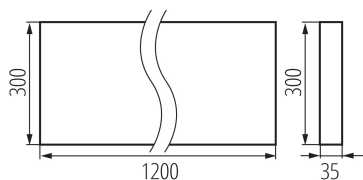

35983 OS-H8D-WW-RST-B-N3

Светодиодный офисный светильник накладной

5905339359834

ПАРАМЕТРЫ ПРОДУКТА:

Цвет: черный

Место монтажа: для установки на потолке

Место использования: внутри

Минимальное расстояние от освещенного объекта : 0,5m

Возможность взаимодействия с диммером : нет

Изделие не подходит для покрытия теплоизоляционным материалом: да

Длина [мм]: 1200

Ширина [мм]: 300

Высота [мм]: 35

Встроенный светодиодный источник света: да

Номинальное напряжение [В]: 220-240 AC

Номинальная частота [Гц]: 50

Максимальная мощность [Вт]: 49W

Класс защиты от поражения электрическим током : I

Материал плафона: пластмасса

Вид светодиода: LED SMD

Световой поток светильника [лм] : 5600

Цветность света: тепло-белый

Срок службы [ч]: 50000

Коэффициент стабильности светового потока в конце номинального срока службы: L90B10

Количество циклов включения/выключения : ≥ 30000

Угол свечения [°]: 80

Диапазон температуры окружающей среды, воздействию которой может подвергаться изделие [°C]: 5÷25

тип плафона : растр

Материал корпуса: металл

Вид соединения : клеммник самозажимной

Диапазон сечения применяемых кабелей [мм²]: 1,5÷2,5

Время разгорания лампы [с] : ≤ 1

Время зажигания лампы [с] : $\leq 0,5$

Rodzaj soczewki [°]: 80

Степень защиты IP: 20

Дополнительные сведения: Возможность замены светодиодного источника света только квалифицированным персоналом (только сервисом Kanlux)

Дополнительные сведения: Orice panou de control sau echipament de control poate fi inlocuit numai de personalul calificat (departamentul tehnic Kanlux)

Дополнительные сведения: Containing product (CP)