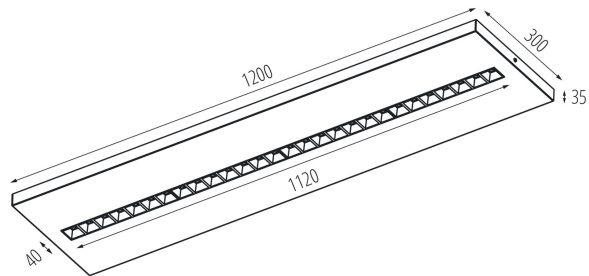

35983 OS-H8D-WW-RST-B-N3

Светодиодный офисный светильник накладной