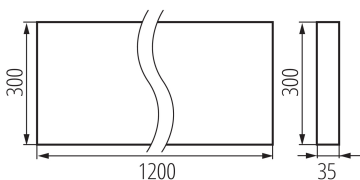

35991 OS-L8D-NW-RST-B-N3

Светодиодный офисный светильник накладной

5905339359919

ПАРАМЕТРЫ ПРОДУКТА:

Цвет: черный

Место монтажа: для установки на потолке

Место использования: внутри

Минимальное расстояние от освещенного объекта : 0,5m

Возможность взаимодействия с диммером : нет

Изделие не подходит для покрытия теплоизоляционным материалом: да

Длина [мм]: 1200

Ширина [мм]: 300

Высота [мм]: 35

Встроенный светодиодный источник света: да

Номинальное напряжение [В]: 220-240 AC

Номинальная частота [Гц]: 50

Максимальная мощность [Вт]: 31W

Класс защиты от поражения электрическим током : I

Материал плафона: пластмасса

Вид светодиода: LED SMD

Световой поток светильника [лм] : 3800

Цветность света: белая

Срок службы [ч]: 50000

Коэффициент стабильности светового потока в конце номинального срока службы: L90B10

Количество циклов включения/выключения : ≥ 30000

Угол свечения [°]: 80

Диапазон температуры окружающей среды, воздействию которой может подвергаться изделие [°C]: 5÷25

тип плафона : растр

Материал корпуса: металл

Вид соединения : клеммник самозажимной

Диапазон сечения применяемых кабелей [мм²]: 1,5÷2,5

Время разгорания лампы [с] : ≤ 1

Время зажигания лампы [с] : $\leq 0,5$

Rodzaj soczewki [°]: 80

Степень защиты IP: 20

Дополнительные сведения: Возможность замены светодиодного источника света только квалифицированным персоналом (только сервисом Kanlux)

Дополнительные сведения: Orice panou de control sau echipament de control poate fi inlocuit numai de personalul calificat (departamentul tehnic Kanlux)

Дополнительные сведения: Containing product (CP)