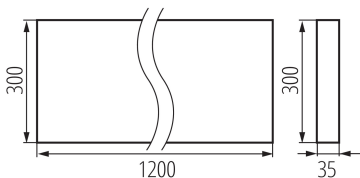

36071 OS-L5D-WN-RST-W-N3

Светодиодный офисный светильник накладной

5905339360717

ПАРАМЕТРЫ ПРОДУКТА:

Цвет: белый

Место монтажа: для установки на потолке

Место использования: внутри

Минимальное расстояние от освещенного объекта : 0,5m

Возможность взаимодействия с диммером : нет

Изделие не подходит для покрытия теплоизоляционным материалом: да

Длина [мм]: 1200

Ширина [мм]: 300

Высота [мм]: 35

Встроенный светодиодный источник света: да

Номинальное напряжение [В]: 220-240 AC

Номинальная частота [Гц]: 50

Максимальная мощность [Вт]: 31W

Класс защиты от поражения электрическим током : I

Материал плафона: пластмасса

Вид светодиода: LED SMD

Световой поток светильника [лм]: 4300

Цветность света: neutral warm white

Срок службы [ч]: 50000

Коэффициент стабильности светового потока в конце номинального срока службы: L90B10

Количество циклов включения/выключения: ≥ 30000

Угол свечения [°]: 50

Диапазон температуры окружающей среды, воздействию которой может подвергаться изделие [°C]: 5÷25

тип плафона : растр

Материал корпуса: металл

Вид соединения: клеммник самозажимной

Диапазон сечения применяемых кабелей [мм²]: 1,5÷2,5

Время разгорания лампы [с]: ≤ 1

Время зажигания лампы [с]: $\leq 0,5$

Rodzaj soczewki [°]: 50

Степень защиты IP: 20

Дополнительные сведения: Возможность замены светодиодного источника света только квалифицированным персоналом (только сервисом Kanlux)

Дополнительные сведения: Orice panou de control sau echipament de control poate fi inlocuit numai de personalul calificat (departamentul tehnic Kanlux)

Дополнительные сведения: Containing product (CP)