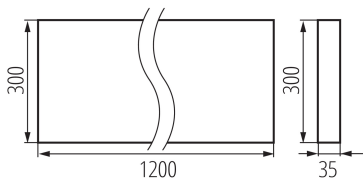

36087 OS-L8D-WN-RST-W-N3

Светодиодный офисный светильник накладной

5905339360878

ПАРАМЕТРЫ ПРОДУКТА:

Цвет: белый

Место монтажа: для установки на потолке

Место использования: внутри

Минимальное расстояние от освещенного объекта : 0,5m

Возможность взаимодействия с диммером : нет

Изделие не подходит для покрытия теплоизоляционным материалом: да

Длина [мм]: 1200

Ширина [мм]: 300

Высота [мм]: 35

Встроенный светодиодный источник света: да

Номинальное напряжение [В]: 220-240 AC

Номинальная частота [Гц]: 50

Максимальная мощность [Вт]: 31W

Класс защиты от поражения электрическим током : I

Материал плафона: пластмасса

Вид светодиода: LED SMD

Световой поток светильника [лм] : 4300

Цветность света: neutral warm white

Срок службы [ч]: 50000

Коэффициент стабильности светового потока в конце номинального срока службы: L90B10

Количество циклов включения/выключения : ≥ 30000

Угол свечения [°]: 80

Диапазон температуры окружающей среды, воздействию которой может подвергаться изделие [°C]: 5÷25

тип плафона : растр

Материал корпуса: металл

Вид соединения : клеммник самозажимной

Диапазон сечения применяемых кабелей [мм²]: 1,5÷2,5

Время разгорания лампы [с] : ≤ 1

Время зажигания лампы [с] : $\leq 0,5$

Rodzaj soczewki [°]: 80

Степень защиты IP: 20

Дополнительные сведения: Возможность замены светодиодного источника света только квалифицированным персоналом (только сервисом Kanlux)

Дополнительные сведения: Orice panou de control sau echipament de control poate fi inlocuit numai de personalul calificat (departamentul tehnic Kanlux)

Дополнительные сведения: Containing product (CP)