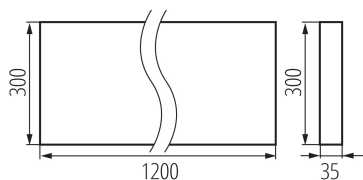

36095 OS-H8D-WN-RST-W-N3

Светодиодный офисный светильник накладной

5905339360953

ПАРАМЕТРЫ ПРОДУКТА:

Цвет: белый

Место монтажа: для установки на потолке

Место использования: внутри

Минимальное расстояние от освещенного объекта : 0,5m

Возможность взаимодействия с диммером : нет

Изделие не подходит для покрытия теплоизоляционным материалом: да

Длина [мм]: 1200

Ширина [мм]: 300

Высота [мм]: 35

Встроенный светодиодный источник света: да

Номинальное напряжение [В]: 220-240 AC

Номинальная частота [Гц]: 50

Максимальная мощность [Вт]: 49W

Класс защиты от поражения электрическим током : I

Материал плафона: пластмасса

Вид светодиода: LED SMD

Световой поток светильника [лм] : 6300

Цветность света: neutral warm white

Срок службы [ч]: 50000

Коэффициент стабильности светового потока в конце номинального срока службы: L90B10

Количество циклов включения/выключения : ≥30000

Угол свечения [°]: 80

Диапазон температуры окружающей среды, воздействию которой может подвергаться изделие [°C]: 5÷25

тип плафона : растр

Материал корпуса: металл

Вид соединения : клеммник самозажимной

Диапазон сечения применяемых кабелей [мм²]: 1,5÷2,5

Время разгорания лампы [с] : ≤1

Время зажигания лампы [с] : ≤0,5

Rodzaj soczewki [°]: 80

Степень защиты IP: 20

Дополнительные сведения: Возможность замены светодиодного источника света только квалифицированным персоналом (только сервисом Kanlux)

Дополнительные сведения: Orice panou de control sau echipament de control poate fi inlocuit numai de personalul calificat (departamentul tehnic Kanlux)

Дополнительные сведения: Containing product (CP)