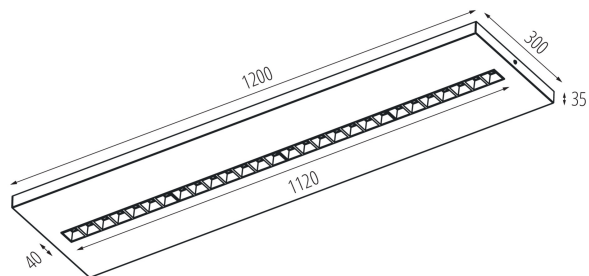

36131 OS-S5D-WN-RST-B-N3

Светодиодный офисный светильник накладной