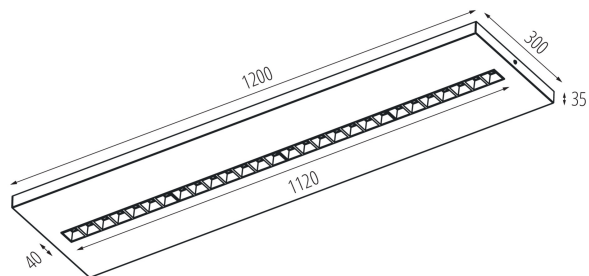

36139 OS-M5D-WN-RST-B-N3

Светодиодный офисный светильник накладной