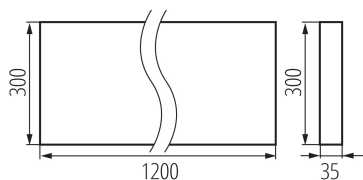

36139 OS-M5D-WN-RST-B-N3

Светодиодный офисный светильник накладной

5905339361394

ПАРАМЕТРЫ ПРОДУКТА:

Цвет: черный

Место монтажа: для установки на потолке

Место использования: внутри

Минимальное расстояние от освещенного объекта : 0,5m

Возможность взаимодействия с диммером : нет

Изделие не подходит для покрытия теплоизоляционным материалом: да

Длина [мм]: 1200

Ширина [мм]: 300

Высота [мм]: 35

Встроенный светодиодный источник света: да

Номинальное напряжение [В]: 220-240 AC

Номинальная частота [Гц]: 50

Максимальная мощность [Вт]: 39W

Класс защиты от поражения электрическим током : I

Материал плафона: пластмасса

Вид светодиода: LED SMD

Световой поток светильника [лм] : 4800

Цветность света: neutral warm white

Срок службы [ч]: 50000

Коэффициент стабильности светового потока в конце номинального срока службы: L90B10

Количество циклов включения/выключения : ≥ 30000

Угол свечения [°]: 50

Диапазон температуры окружающей среды, воздействию которой может подвергаться изделие [°C]: 5÷25

тип плафона : растр

Материал корпуса: металл

Вид соединения : клеммник самозажимной

Диапазон сечения применяемых кабелей [мм²]: 1,5÷2,5

Время разгорания лампы [с] : ≤ 1

Время зажигания лампы [с] : $\leq 0,5$

Rodzaj soczewki [°]: 50

Степень защиты IP: 20

Дополнительные сведения: Возможность замены светодиодного источника света только квалифицированным персоналом (только сервисом Kanlux)

Дополнительные сведения: Orice panou de control sau echipament de control poate fi inlocuit numai de personalul calificat (departamentul tehnic Kanlux)

Дополнительные сведения: Containing product (CP)