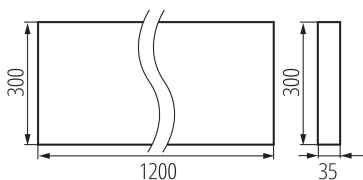

36143 OS-H5D-WN-RST-B-N3

Светодиодный офисный светильник накладной

5905339361431

ПАРАМЕТРЫ ПРОДУКТА:

- Цвет:** черный
Место монтажа: для установки на потолке
Место использования: внутри
Минимальное расстояние от освещенного объекта : 0,5m
Возможность взаимодействия с диммером : нет
Изделие не подходит для покрытия теплоизоляционным материалом: да
Длина [мм]: 1200
Ширина [мм]: 300
Высота [мм]: 35
Встроенный светодиодный источник света: да
Номинальное напряжение [В]: 220-240 AC
Номинальная частота [Гц]: 50
Максимальная мощность [Вт]: 49W
Класс защиты от поражения электрическим током : I
Материал плафона: пластмасса
Вид светодиода: LED SMD
Световой поток светильника [лм] : 5600
Цветность света: neutral warm white
Срок службы [ч]: 50000
Коэффициент стабильности светового потока в конце номинального срока службы: L90B10
Количество циклов включения/выключения : ≥30000
Угол свечения [°]: 50
Диапазон температуры окружающей среды, воздействию которой может подвергаться изделие [°C]: 5÷25
тип плафона : растр
Материал корпуса: металл
Вид соединения : клеммник самозажимной
Диапазон сечения применяемых кабелей [мм²]: 1,5÷2,5
Время разгорания лампы [с] : ≤1
Время зажигания лампы [с] : ≤0,5
Rodzaj soczewki [°]: 50
Степень защиты IP: 20
Дополнительные сведения: Возможность замены светодиодного источника света только квалифицированным персоналом (только сервисом Kanlux)
Дополнительные сведения: Orice panou de control sau echipament de control poate fi inlocuit numai de personalul calificat (departamentul tehnic Kanlux)
Дополнительные сведения: Containing product (CP)