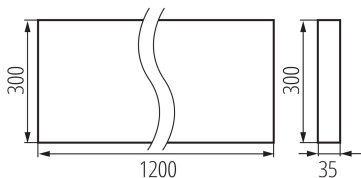

36147 OS-S8D-WN-RST-B-N3

Светодиодный офисный светильник накладной

5905339361479

ПАРАМЕТРЫ ПРОДУКТА:

Цвет: черный

Место монтажа: для установки на потолке

Место использования: внутри

Минимальное расстояние от освещенного объекта : 0,5m

Возможность взаимодействия с диммером : нет

Изделие не подходит для покрытия теплоизоляционным материалом: да

Длина [мм]: 1200

Ширина [мм]: 300

Высота [мм]: 35

Встроенный светодиодный источник света: да

Номинальное напряжение [В]: 220-240 AC

Номинальная частота [Гц]: 50

Максимальная мощность [Вт]: 22W

Класс защиты от поражения электрическим током : I

Материал плафона: пластмасса

Вид светодиода: LED SMD

Световой поток светильника [лм] : 2800

Цветность света: neutral warm white

Срок службы [ч]: 50000

Коэффициент стабильности светового потока в конце номинального срока службы: L90B10

Количество циклов включения/выключения : ≥ 30000

Угол свечения [°]: 80

Диапазон температуры окружающей среды, воздействию которой может подвергаться изделие [°C]: 5÷25

тип плафона : растр

Материал корпуса: металл

Вид соединения: клеммник самозажимной

Диапазон сечения применяемых кабелей [мм²]: 1,5÷2,5

Время разгорания лампы [с] : ≤ 1

Время зажигания лампы [с] : $\leq 0,5$

Rodzaj soczewki [°]: 80

Степень защиты IP: 20

Дополнительные сведения: Возможность замены светодиодного источника света только квалифицированным персоналом (только сервисом Kanlux)

Дополнительные сведения: Orice panou de control sau echipament de control poate fi inlocuit numai de personalul calificat (departamentul tehnic Kanlux)

Дополнительные сведения: Containing product (CP)