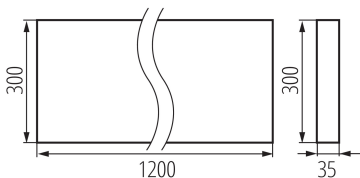

36151 OS-L8D-WN-RST-B-N3

Светодиодный офисный светильник накладной

5905339361516

ПАРАМЕТРЫ ПРОДУКТА:

Цвет: черный

Место монтажа: для установки на потолке

Место использования: внутри

Минимальное расстояние от освещенного объекта : 0,5m

Возможность взаимодействия с диммером : нет

Изделие не подходит для покрытия теплоизоляционным материалом: да

Длина [мм]: 1200

Ширина [мм]: 300

Высота [мм]: 35

Встроенный светодиодный источник света: да

Номинальное напряжение [В]: 220-240 AC

Номинальная частота [Гц]: 50

Максимальная мощность [Вт]: 31W

Класс защиты от поражения электрическим током : I

Материал плафона: пластмасса

Вид светодиода: LED SMD

Световой поток светильника [лм] : 3800

Цветность света: neutral warm white

Срок службы [ч]: 50000

Коэффициент стабильности светового потока в конце номинального срока службы: L90B10

Количество циклов включения/выключения : ≥ 30000

Угол свечения [°]: 80

Диапазон температуры окружающей среды, воздействию которой может подвергаться изделие [°C]: 5÷25

тип плафона : растр

Материал корпуса: металл

Вид соединения : клеммник самозажимной

Диапазон сечения применяемых кабелей [мм²]: 1,5÷2,5

Время разгорания лампы [с] : ≤ 1

Время зажигания лампы [с] : $\leq 0,5$

Rodzaj soczewki [°]: 80

Степень защиты IP: 20

Дополнительные сведения: Возможность замены светодиодного источника света только квалифицированным персоналом (только сервисом Kanlux)

Дополнительные сведения: Orice panou de control sau echipament de control poate fi inlocuit numai de personalul calificat (departamentul tehnic Kanlux)

Дополнительные сведения: Containing product (CP)