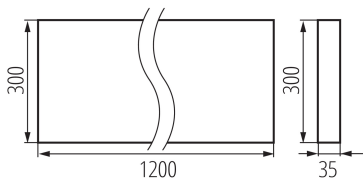

36159 OS-H8D-WN-RST-B-N3

Светодиодный офисный светильник накладной

5905339361592

ПАРАМЕТРЫ ПРОДУКТА:

Цвет: черный

Место монтажа: для установки на потолке

Место использования: внутри

Минимальное расстояние от освещенного объекта : 0,5m

Возможность взаимодействия с диммером : нет

Изделие не подходит для покрытия теплоизоляционным материалом: да

Длина [мм]: 1200

Ширина [мм]: 300

Высота [мм]: 35

Встроенный светодиодный источник света: да

Номинальное напряжение [В]: 220-240 AC

Номинальная частота [Гц]: 50

Максимальная мощность [Вт]: 49W

Класс защиты от поражения электрическим током : I

Материал плафона: пластмасса

Вид светодиода: LED SMD

Световой поток светильника [лм] : 5600

Цветность света: neutral warm white

Срок службы [ч]: 50000

Коэффициент стабильности светового потока в конце номинального срока службы: L90B10

Количество циклов включения/выключения : ≥ 30000

Угол свечения [°]: 80

Диапазон температуры окружающей среды, воздействию которой может подвергаться изделие [°C]: 5÷25

тип плафона : растр

Материал корпуса: металл

Вид соединения : клеммник самозажимной

Диапазон сечения применяемых кабелей [мм²]: 1,5÷2,5

Время разгорания лампы [с] : ≤ 1

Время зажигания лампы [с] : $\leq 0,5$

Rodzaj soczewki [°]: 80

Степень защиты IP: 20

Дополнительные сведения: Возможность замены светодиодного источника света только квалифицированным персоналом (только сервисом Kanlux)

Дополнительные сведения: Orice panou de control sau echipament de control poate fi inlocuit numai de personalul calificat (departamentul tehnic Kanlux)

Дополнительные сведения: Containing product (CP)