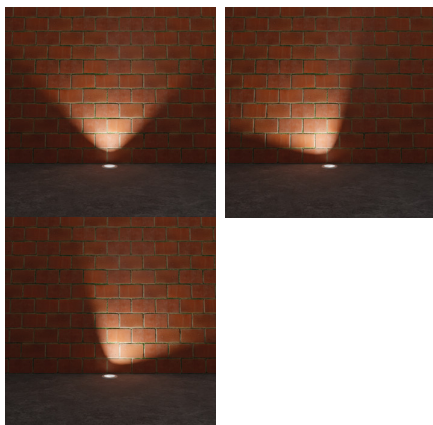

36430 BERG AD-70

Наездной светильник

5905339364302

IP
67

10K

ПАРАМЕТРЫ ПРОДУКТА:

Цвет: нержавеющая сталь

Место монтажа: для встроенной установки в пол, наездной