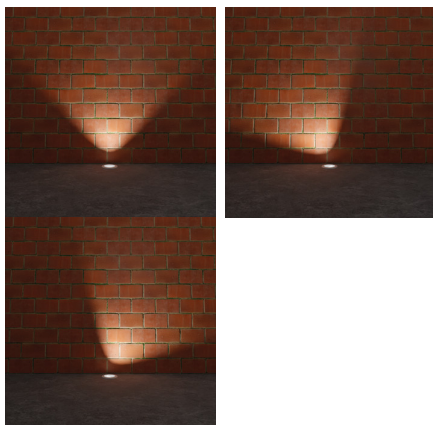

36431 BERG AD-7L

Наездной светильник

5905339364319

ПАРАМЕТРЫ ПРОДУКТА:

Цвет: нержавеющая сталь

Место монтажа: для встроенной установки в пол, наездной

Место использования: внутри и снаружи

Минимальное расстояние от освещенного объекта: 0,5m

Материал панели/рамки: нержавеющая сталь

Материал защитного стекла: закаленное стекло

Вид соединения: клеммник самозажимной

Диапазон сечения применяемых кабелей [мм²]: 1-1,5

Допустимое статическое давление [кН]: 20