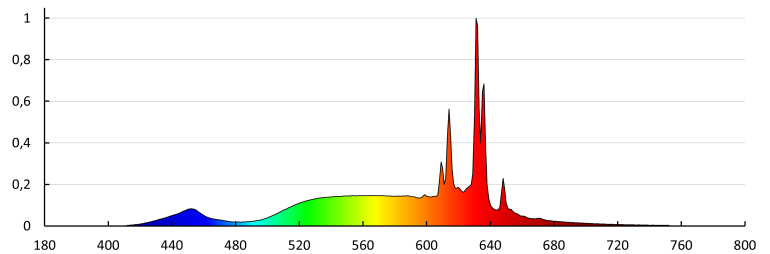

Kanlux

ul. Objazdowa 1-3, 41-922 Radzionków, Poland

36676 IQ-LED A60 7,8W-WW

Светодиодный источник света

Ширина потребительской упаковки [см]: 6
Высота потребительской упаковки [см]: 10.5
Вес коробки [кг]: 6.39
Ширина коробки [см]: 33
Высота коробки [см]: 24.5
Длина коробки [см]: 66
Объем коробки [м³]: 0.053361