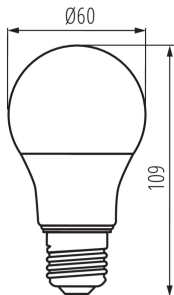

iQ-LED

Kanlux

ul. Objazdowa 1-3, 41-922 Radzionków, Poland

36676 IQ-LED A60 7,8W-WW

Светодиодный источник света

5905339366764

ТИП ИСТОЧНИКА СВЕТА:

используемая осветительная техника: LED
ненаправленный или направленный источник света : NDLS
источник света запитан или не запитан от сети : MLS
комбинированный источник света (cls): нет
источник света с возможностью изменения цвета
светового потока: нет
источник света высокой яркости: нет
антибликовый экран: нет
функция затемнения: нет

ПАРАМЕТРЫ ПРОДУКТА:

Цвет: белый
Возможность взаимодействия с диммером: нет
Ширина [мм]: 60
Высота [мм]: 109
Глубина [мм]: 60
Диаметр [мм]: 60
Номинальное напряжение [В]: 220-240 AC
Номинальная частота [Гц]: 50
Номинальный ток лампы [мА]: 60
Номинальная мощность [Вт]: 7.8
Номинальный общий световой поток [лм]: 1055
Номинальный угол излучения [°]: 180
Материал: пластмасса
Материал плафона: пластмасса
Источник света: A60
Вид светодиода: LED SMD
Цветность света: тепло-белый
Цоколь: E27
Номинальный срок службы лампы [ч]: 25000
Количество циклов включения/выключения: ≥ 50000
Форма источника света: standard
Дополнительные сведения: Источник света (LS)
Содержание ртути: нет

Date of issue: 02.02.2024, 18:02

Мы оставляем за собой право на внесение технических изменений. Данные, содержащиеся в этом материале, не имеют юридически обязательной силы.

Фотометрия: результаты, полученные при тестировании конкретного экземпляра.

RU