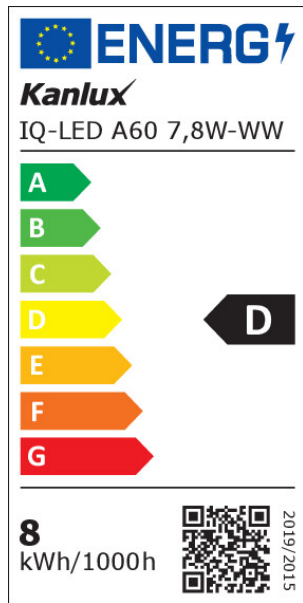

ПАРАМЕТРЫ ПРОДУКТА:

Цвет: белый
Возможность взаимодействия с диммером: нет
Ширина [мм]: 60
Высота [мм]: 109
Глубина [мм]: 60
Диаметр [мм]: 60
Номинальное напряжение [В]: 220-240 AC
Номинальная частота [Гц]: 50
Номинальный ток лампы [мА]: 60
Номинальная мощность [Вт]: 7.8
Номинальный общий световой поток [лм]: 1055
Номинальный угол излучения [°]: 180
Материал: пластмасса
Материал плафона: пластмасса
Источник света: A60
Вид светодиода: LED SMD
Цветность света: тепло-белый
Цоколь: E27
Номинальный срок службы лампы [ч]: 25000
Количество циклов включения/выключения: ≥ 50000
Форма источника света: standard
Дополнительные сведения: Источник света (LS)
Содержание ртути: нет

RU

iQ-LED

Kanlux

ul. Objazdowa 1-3, 41-922 Radzionków, Poland

36676 IQ-LED A60 7,8W-WW

Светодиодный источник света

PARAMETERS FOR LED AND OLED LIGHT SOURCES:

Энергопотребление при включенном источнике света (кВтч / 1000ч): 8

класс энергоэффективности : D

Полезный световой поток источника света Фисе [лм] : 1055

Полезный световой поток источника света Фисе [лм] : в
шаре (360°)

коррелированная цветовая температура [К]: 2700

однородность цвета в эллипсах макадама : 6

Мощность во включенном состоянии P_{оп} источника света
[Вт]: 7.8

Высота источника света [мм] : 109

Ширина источника света [мм] : 60

Глубина источника света [мм] : 60

индекс цветопередачи : 90

координаты цветности (x) : 0.458