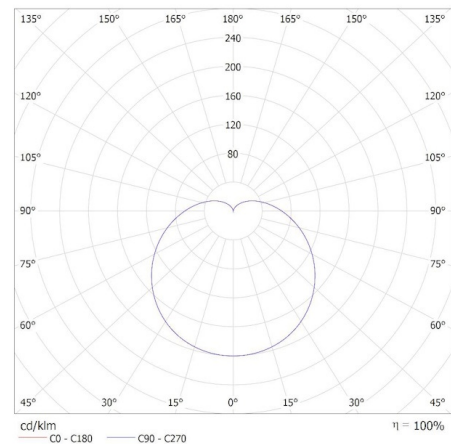

KANLUX S.A. (kat 36676) IQ-LED A60 7,8W-WW / Krzywa rozsyłu światła (biegunowo)

Date of issue: 02.02.2024, 18:02

Мы оставляем за собой право на внесение технических изменений. Данные, содержащиеся в этом материале, не имеют юридически обязательной силы.

Фотометрия: результаты, полученные при тестировании конкретного экземпляра.

RU