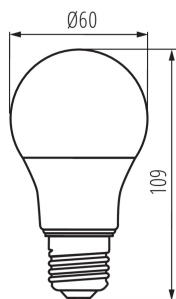

ТИП ИСТОЧНИКА СВЕТА:

используемая осветительная техника: LED
ненаправленный или направленный источник света : NDLS
источник света запитан или не запитан от сети : MLS
комбинированный источник света (cls): нет
источник света с возможностью изменения цвета
светового потока: нет
источник света высокой яркости: нет
антибликовый экран: нет
функция затемнения: нет

ПАРАМЕТРЫ ПРОДУКТА:

Цвет: белый
Возможность взаимодействия с диммером: нет
Ширина [мм]: 60
Высота [мм]: 109
Глубина [мм]: 60
Диаметр [мм]: 60
Номинальное напряжение [В]: 220-240 AC
Номинальная частота [Гц]: 50
Номинальный ток лампы [мА]: 60
Номинальная мощность [Вт]: 7.8
Номинальный общий световой поток [лм]: 1055
Номинальный угол излучения [°]: 180
Материал: пластмасса
Материал плафона: пластмасса
Источник света: A60
Вид светодиода: LED SMD
Цветность света: белая
Цоколь: E27
Номинальный срок службы лампы [ч]: 25000
Количество циклов включения/выключения: ≥ 50000
Форма источника света: standard
Дополнительные сведения: Источник света (LS)
Содержание ртути: нет
Photobiological safety: RG1

Date of issue: 02.02.2024, 18:00

Мы оставляем за собой право на внесение технических изменений. Данные, содержащиеся в этом материале, не имеют юридически обязательной силы.

Фотометрия: результаты, полученные при тестировании конкретного экземпляра.

RU