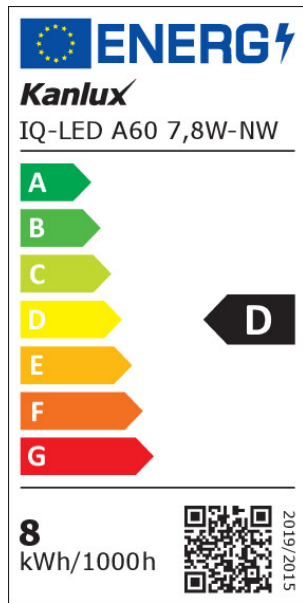

ПАРАМЕТРЫ ПРОДУКТА:

Цвет: белый
Возможность взаимодействия с диммером: нет
Ширина [мм]: 60
Высота [мм]: 109
Глубина [мм]: 60
Диаметр [мм]: 60
Номинальное напряжение [В]: 220-240 AC
Номинальная частота [Гц]: 50
Номинальный ток лампы [мА]: 60
Номинальная мощность [Вт]: 7.8
Номинальный общий световой поток [лм]: 1055
Номинальный угол излучения [°]: 180
Материал: пластмасса
Материал плафона: пластмасса
Источник света: A60
Вид светодиода: LED SMD
Цветность света: белая
Цоколь: E27
Номинальный срок службы лампы [ч]: 25000
Количество циклов включения/выключения: ≥ 50000
Форма источника света: standard
Дополнительные сведения: Источник света (LS)
Содержание ртути: нет
Photobiological safety: RG1

RU

iQ-LED

Kanlux

ul. Objazdowa 1-3, 41-922 Radzionków, Poland

36677 IQ-LED A60 7,8W-NW

Светодиодный источник света

PARAMETERS FOR LED AND OLED LIGHT SOURCES:

Энергопотребление при включенном источнике света (кВтч / 1000ч): 8

класс энергоэффективности : D

Полезный световой поток источника света Фисе [лм] : 1055

Полезный световой поток источника света Фисе [лм] : в шаре (360°)

коррелированная цветовая температура [К]: 4000

однородность цвета в эллипсах макадама : 6

Мощность во включенном состоянии Роп источника света [Вт]: 7.8

Высота источника света [мм] : 109

Ширина источника света [мм] : 60

Глубина источника света [мм] : 60

индекс цветопередачи : 90

координаты цветности (x) : 0.38