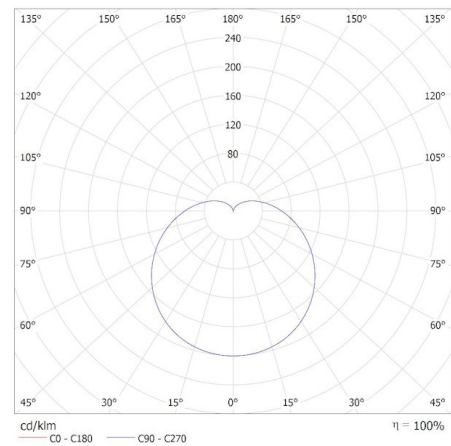

KANLUX S.A. (kat 36677) IQ-LED A60 7,8W-NW / Krzywa rozsyłu światła (biegunowo)

Date of issue: 02.02.2024, 18:00

Мы оставляем за собой право на внесение технических изменений. Данные, содержащиеся в этом материале, не имеют юридически обязательной силы.

Фотометрия: результаты, полученные при тестировании конкретного экземпляра.