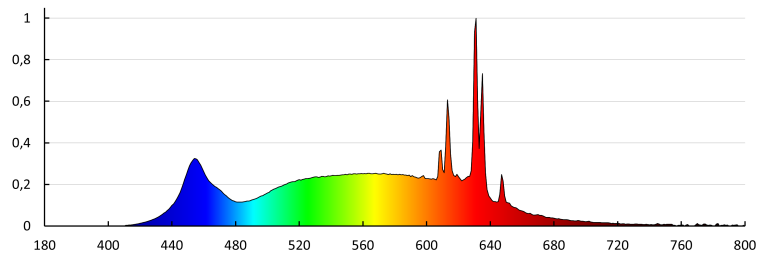

Kanlux

ul. Objazdowa 1-3, 41-922 Radzionków, Poland

36677 IQ-LED A60 7,8W-NW

Светодиодный источник света

Ширина потребительской упаковки [см]: 6
Высота потребительской упаковки [см]: 10.5
Вес коробки [кг]: 6.39
Ширина коробки [см]: 33
Высота коробки [см]: 24.5
Длина коробки [см]: 66
Объем коробки [м³]: 0.053361