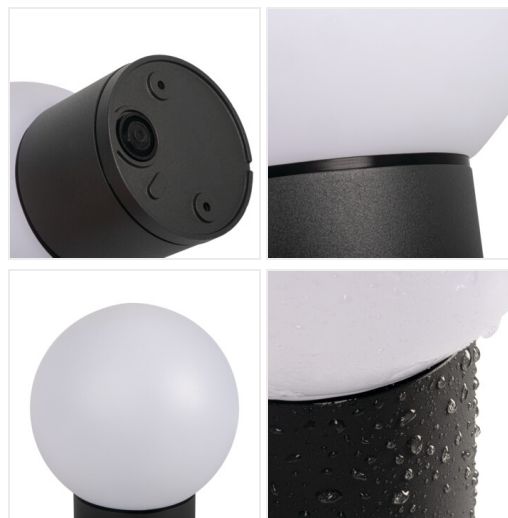

# Kanlux

EAN: 5905339903051

Садовый светильник со сменным источником света  
Kanlux 46082 STONO 15M DL GR

IP  
65

Date of issue: 21.04.2026, 08:58

Мы оставляем за собой право на внесение технических изменений. Данные, содержащиеся в этом материале, не имеют юридически обязательной силы.

## DIMENSIONS AND MOUNTING

Высота [мм]	205
Диаметр [мм]	150
Место монтажа	для установки на потолке
Вид соединения	клеммник винтовой
Диапазон сечения применяемых кабелей [мм <sup>2</sup> ]	1,5-2,5