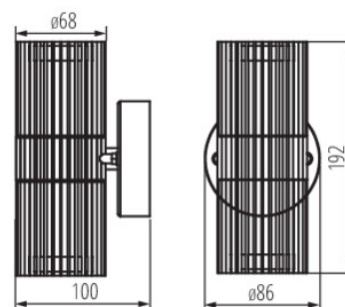

## DIMENSIONS AND MOUNTING

Высота [мм]	192
Ширина [мм]	86
Длина [мм]	100
Вид соединения	клеммник винтовой
Диапазон сечения применяемых кабелей [мм²]	1÷1,5