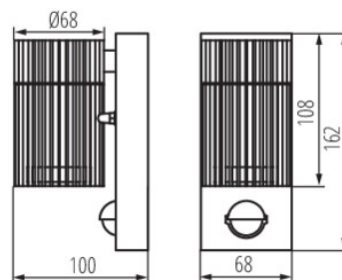

Фотометрия: результаты, полученные при тестировании конкретного экземпляра.

Kanlux S.A. ul. Objazdowa 1-3, 41-922 Radzionków, Poland kanlux@kanlux.com

RU

ПАРАМЕТРЫ ПРОДУКТА

Номинальное напряжение [В]	220-240 AC
Номинальная частота [Гц]	50
Максимальная мощность [Вт]	max 11
Цоколь (Источник света)	GU10
Источник света	PARI6 LED
в комплекте источники света	нет
Место использования	внутри и снаружи
Степень защиты IP	44
Направление свечения светильника	низ

DIMENSIONS AND MOUNTING

Высота [мм]	162
Ширина [мм]	68
Длина [мм]	100
Вид соединения	клеммник винтовой
Диапазон сечения применяемых кабелей [мм ²]	1÷1,5

SENSOR PARAMETERS

Вид датчика	PIR
Обнаружение движения	да
Дальность действия датчика [м]	max 8
Угол действия датчика [°]	90
Время работы датчика [секунда-минута]	5-5
Настройка уровня освещенности, при котором датчик обнаруживает движение [lx]	10-2000

LOGISTICS

Единица измерения	штука
Как упаковано	24
Количество штук в промежуточной упаковке	1
Количество штук в групповой упаковке	24
Вес нетто единицы [г]	428
Грамматура [г]	508.75
Вес брутто штуки [г]	488
Длина потребительской упаковки [см]	12
Ширина потребительской упаковки [см]	8
Высота потребительской упаковки [см]	17
Вес коробки [кг]	12.21
Ширина коробки [см]	36.5
Высота коробки [см]	34