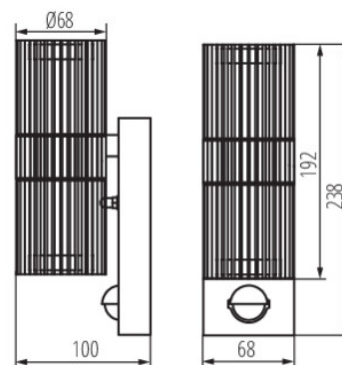

Фотометрия: результаты, полученные при тестировании конкретного экземпляра.

Kanlux S.A. ul. Objazdowa 1-3, 41-922 Radzionków, Poland kanlux@kanlux.com

RU

ПАРАМЕТРЫ ПРОДУКТА

Номинальное напряжение [В]	220-240 AC
Номинальная частота [Гц]	50
Максимальная мощность [Вт]	2 x max 11
Цоколь (Источник света)	GU10
Источник света	PARI6 LED
в комплекте источники света	нет
Место использования	внутри и снаружи
Степень защиты IP	44
Направление свечения светильника	вверх и вниз

DIMENSIONS AND MOUNTING

Высота [мм]	238
Ширина [мм]	68
Длина [мм]	100
Вид соединения	клеммник винтовой
Диапазон сечения применяемых кабелей [мм²]	1÷1,5

SENSOR PARAMETERS

Вид датчика	PIR
Обнаружение движения	да
Дальность действия датчика [м]	max 8
Угол действия датчика [°]	90
Время работы датчика [секунда-минута]	5-5
Настройка уровня освещенности, при котором датчик обнаруживает движение [lx]	10-2000

LOGISTICS

Единица измерения	штука
Как упаковано	12
Количество штук в промежуточной упаковке	1
Количество штук в групповой упаковке	12
Вес нетто единицы [г]	534
Грамматура [г]	646.67
Вес брутто штуки [г]	612
Длина потребительской упаковки [см]	12
Ширина потребительской упаковки [см]	8
Высота потребительской упаковки [см]	25
Вес коробки [кг]	7.76004
Ширина коробки [см]	35
Высота коробки [см]	27.5

Kanlux S.A. ul. Objazdowa 1-3, 41-922 Radzionków, Poland kanlux@kanlux.com

LOGISTICS

Длина коробки [см]	38
Объем коробки [м ³]	0.036575

Date of issue: 18.06.2026, 15:49

Мы оставляем за собой право на внесение технических изменений. Данные, содержащиеся в этом материале, не имеют юридически обязательной силы.