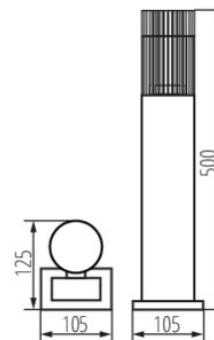

Фотометрия: результаты, полученные при тестировании конкретного экземпляра.

Kanlux S.A. ul. Objazdowa 1-3, 41-922 Radzionków, Poland kanlux@kanlux.com

RU

ПАРАМЕТРЫ ПРОДУКТА

Номинальное напряжение [В]	220-240 AC
Номинальная частота [Гц]	50
Максимальная мощность [Вт]	max 11
Цоколь (Источник света)	GU10
Источник света	PARI6 LED
в комплекте источники света	нет
Место использования	внутри и снаружи
Степень защиты IP	44
Направление свечения светильника	низ

DIMENSIONS AND MOUNTING

Высота [мм]	500
Ширина [мм]	105
Длина [мм]	125
Место монтажа	на основании
Вид соединения	клеммник винтовой
Диапазон сечения применяемых кабелей [мм ²]	1÷1,5

MATERIAL AND CONSTRUCTION

LOGISTICS

Единица измерения	штука
Как упаковано	6
Количество штук в промежуточной упаковке	1
Количество штук в групповой упаковке	6
Вес нетто единицы [г]	800
Грамматура [г]	1043.33
Вес брутто штуки [г]	956
Длина потребительской упаковки [см]	13.5
Ширина потребительской упаковки [см]	11.5
Высота потребительской упаковки [см]	51
Вес коробки [кг]	6.25998
Ширина коробки [см]	37
Высота коробки [см]	29
Длина коробки [см]	53
Объем коробки [м ³]	0.056869