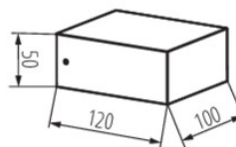

DIMENSIONS AND MOUNTING

Высота [мм]	50
Ширина [мм]	100
Длина [мм]	120
Вид соединения	клеммник винтовой
Диапазон сечения применяемых кабелей [мм²]	1÷1,5

MATERIAL AND CONSTRUCTION

Цвет	черный
Материал	сплав алюминия
Материал плафона	стекло
Материал защитного стекла	стекло
Класс защиты от поражения электрическим током	I
Минимальное расстояние от освещенного объекта	0,5m
Диапазон температуры окружающей среды, воздействию которой может подвергаться изделие [°C]	-20÷35

LOGISTICS

Единица измерения	штука
Как упаковано	20
Количество штук в промежуточной упаковке	1
Количество штук в групповой упаковке	20
Вес нетто единицы [г]	638
Грамматура [г]	698.2
Вес брутто штуки [г]	686
Длина потребительской упаковки [см]	11
Ширина потребительской упаковки [см]	6
Высота потребительской упаковки [см]	13
Вес коробки [кг]	13.964
Ширина коробки [см]	24
Высота коробки [см]	28
Длина коробки [см]	32
Объем коробки [м³]	0.021504