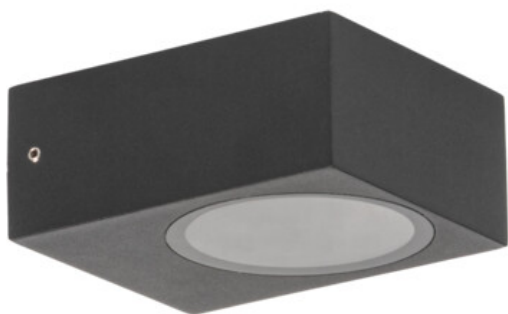

Kanlux

EAN: 5905339902504

Садовый светильник со сменным источником света Kanlux 46390 LEGINO GX53 EL5 B

IP
65

Date of issue: 01.06.2026, 10:56

Мы оставляем за собой право на внесение технических изменений. Данные, содержащиеся в этом материале, не имеют юридически обязательной силы.

Фотометрия: результаты, полученные при тестировании конкретного экземпляра.

Kanlux S.A. ul. Objazdowa 1-3, 41-922 Radzionków, Poland kanlux@kanlux.com

RU

ПАРАМЕТРЫ ПРОДУКТА

Номинальное напряжение [В]	220-240 AC
Номинальная частота [Гц]	50
Максимальная мощность [Вт]	max 11
Цоколь (Источник света)	GX53
Источник света	LED
в комплекте источники света	нет
Место использования	внутри и снаружи
Степень защиты IP	65

DIMENSIONS AND MOUNTING

Высота [мм]	50
Ширина [мм]	100
Длина [мм]	120
Вид соединения	клеммник винтовой
Диапазон сечения применяемых кабелей [мм²]	1÷1,5

MATERIAL AND CONSTRUCTION

Цвет	черный
Материал	сплав алюминия
Материал плафона	стекло
Материал защитного стекла	стекло
Класс защиты от поражения электрическим током	I
Минимальное расстояние от освещенного объекта	0,5m
Диапазон температуры окружающей среды, воздействию которой может подвергаться изделие [°C]	-20÷35