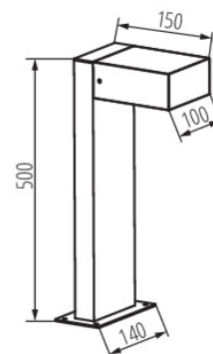

## DIMENSIONS AND MOUNTING

Высота [мм]	500
Ширина [мм]	140
Длина [мм]	150
Вид соединения	клеммник винтовой
Диапазон сечения применяемых кабелей [мм <sup>2</sup> ]	1÷1,5