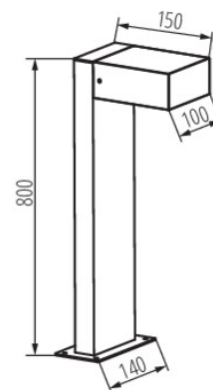

Фотометрия: результаты, полученные при тестировании конкретного экземпляра.

Kanlux S.A. ul. Objazdowa 1-3, 41-922 Radzionków, Poland kanlux@kanlux.com

RU

ПАРАМЕТРЫ ПРОДУКТА

Номинальное напряжение [В]	220-240 AC
Номинальная частота [Гц]	50
Максимальная мощность [Вт]	max 11
Цоколь (Источник света)	GX53
Источник света	LED
в комплекте источники света	нет
Место использования	внутри и снаружи
Степень защиты IP	65

DIMENSIONS AND MOUNTING

Высота [мм]	800
Ширина [мм]	140
Длина [мм]	150
Вид соединения	клеммник винтовой
Диапазон сечения применяемых кабелей [мм²]	1÷1,5

MATERIAL AND CONSTRUCTION

Цвет	черный
Материал	сплав алюминия
Материал плафона	стекло
Материал защитного стекла	стекло
Класс защиты от поражения электрическим током	I
Минимальное расстояние от освещенного объекта	0,5m
Диапазон температуры окружающей среды, воздействию которой может подвергаться изделие [°C]	-20÷35

LOGISTICS

Единица измерения	штука
Как упаковано	4
Количество штук в промежуточной упаковке	1
Количество штук в групповой упаковке	4
Вес нетто единицы [г]	2258
Грамматура [г]	2784
Вес брутто штуки [г]	2564
Длина потребительской упаковки [см]	14.5
Ширина потребительской упаковки [см]	18
Высота потребительской упаковки [см]	81
Вес коробки [кг]	11.136
Ширина коробки [см]	31
Высота коробки [см]	83
Длина коробки [см]	37.5
Объем коробки [м³]	0.096488