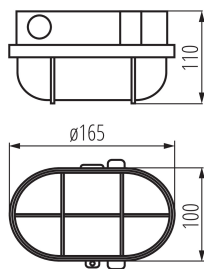

Герметичный светильник

5905339705228

Светильник влагозащищенный потолочный Kanlux MILO – это классический светильник с цоколем E27, который обычно используется в технических помещениях, гаражах, подвалах, лестницах, коридорах и т. д. Светильник оснащён металлической защитной сеткой, которая дополнительно защищает плафон светильника от механических повреждений

ПАРАМЕТРЫ ПРОДУКТА:

Номинальное напряжение [В]: 220-240 AC

Номинальная частота [Гц]: 50

Максимальная мощность [Вт]: max 25

Цоколь (Источник света): E27

Источник света: GLS/CFL/LED

Цвет: серый

Место монтажа: для установки на стене, для установки на потолке

Место использования: внутри и снаружи

Минимальное расстояние от освещенного объекта : 0,5m

Сменный источник света: да

в комплекте источники света: нет

Длина [мм]: 165

Ширина [мм]: 100

Высота [мм]: 110

Класс защиты от поражения электрическим током : II

Материал плафона: стекло

Материал корпуса: пластмасса

Вид соединения: клеммник присоединительный

Диапазон сечения применяемых кабелей [мм²]: 1-1,5

Степень защиты IK: 06

Степень защиты IP: 44

ДАННЫЕ ЛОГИСТИКИ:

Единица измерения: штука

Как упаковано: 12

Количество штук в групповой упаковке: 12

Вес нетто единицы [г]: 420

Граматура [г]: 450

Вес брутто штуки [г]: 454

Длина потребительской упаковки [см]: 18