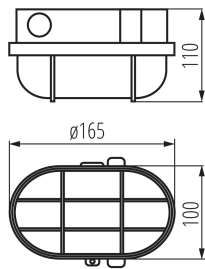

Герметичный светильник

5905339705235

Светильник влагозащищенный потолочный Kanlux MILO – это классический светильник с цоколем E27, который обычно используется в технических помещениях, гаражах, подвалах, лестницах, коридорах и т. д. Светильник оснащён металлической защитной сеткой, которая дополнительно защищает плафон светильника от механических повреждений

ПАРАМЕТРЫ ПРОДУКТА:

Номинальное напряжение [В]: 220-240 AC

Номинальная частота [Гц]: 50

Максимальная мощность [Вт]: max 25

Цоколь (Источник света): E27

Источник света: GLS/CFL/LED

Цвет: серый

Место монтажа: для установки на стене, для установки на потолке

Место использования: внутри и снаружи

Минимальное расстояние от освещенного объекта : 0,5m

Сменный источник света: да

в комплекте источники света: нет

Длина [мм]: 165

Ширина [мм]: 100

Высота [мм]: 110

Класс защиты от поражения электрическим током : II

Материал плафона: стекло

Материал корпуса: пластмасса

Вид соединения: клеммник присоединительный

Диапазон сечения применяемых кабелей [мм²]: 1-1,5

Степень защиты IK: 06

Степень защиты IP: 44

ДАННЫЕ ЛОГИСТИКИ:

Единица измерения: штука

Как упаковано: 12

Количество штук в промежуточной упаковке: 1

Количество штук в групповой упаковке: 12

Вес нетто единицы [г]: 410

Граматура [г]: 441.67

Вес брутто штуки [г]: 458