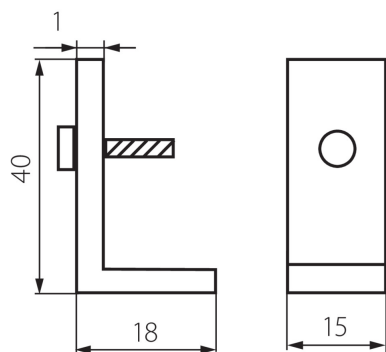

72333 CLP-REGIS/PT

Аксессуар для растрового светильника

5905339723338

ДАННЫЕ ЛОГИСТИКИ:

Единица измерения: комплект

Как упаковано: 4

Количество штук в промежуточной упаковке: 4

Количество штук в групповой упаковке: 400

Вес нетто единицы [г]: 75

Грамматура [г]: 78

Вес коробки [кг]: 31.2

Ширина коробки [см]: 18.5

Высота коробки [см]: 25.5

Длина коробки [см]: 51

Объем коробки [м³]: 0.024059