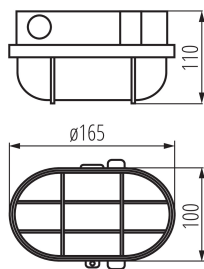

Герметичный светильник

5905339080929

Светильник влагозащищенный потолочный Kanlux MILO – это классический светильник с цоколем E27, который обычно используется в технических помещениях, гаражах, подвалах, лестницах, коридорах и т. д. Светильник оснащён металлической защитной сеткой, которая дополнительно защищает плафон светильника от механических повреждений

ПАРАМЕТРЫ ПРОДУКТА:

Номинальное напряжение [В]: 220-240 AC

Номинальная частота [Гц]: 50

Максимальная мощность [Вт]: max 25

Цоколь (Источник света): E27

Источник света: GLS/CFL/LED

Цвет: черный

Место монтажа: для установки на стене, для установки на потолке

Место использования: внутри и снаружи

Минимальное расстояние от освещенного объекта : 0,5m

Сменный источник света: да

в комплекте источники света: нет

Длина [мм]: 165

Ширина [мм]: 100

Высота [мм]: 110

Класс защиты от поражения электрическим током : II

Материал плафона: стекло

Материал корпуса: пластмасса

Вид соединения: клеммник присоединительный

Диапазон сечения применяемых кабелей [мм²]: 1-1,5

Степень защиты IK: 06

Степень защиты IP: 44

Дополнительные сведения: nie podlega pod rozporządzenie 2019/2020

ДАННЫЕ ЛОГИСТИКИ:

Единица измерения: штука

Как упаковано: 12

Количество штук в промежуточной упаковке: 1

Количество штук в групповой упаковке: 12

Вес нетто единицы [г]: 410