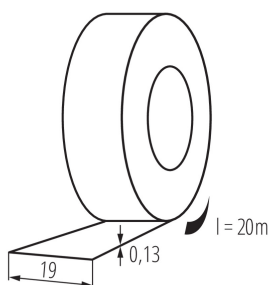

01271 IT-1/20-B

Samolepiaca izolačná páska

5905339012715

PARAMETRE VÝROBKU:

Farba: čierna

Dĺžka [mm]: 20000

Šírka [mm]: 19

LOGISTICKÉ ÚDAJE:

Spôsob balenia: 10

Počet kusov v druhom balení: 10

Počet kusov v hromadnom balení: 200

Čistá kusová hmotnosť [g]: 70

Gramáž [g]: 74

Dĺžka kusového balenia [cm]: 7.5

Šírka kusového balenia [cm]: 7.5

Výška kusového balenia [cm]: 19.5

Hmotnosť kartónu [kg]: 14.8

Šírka kartónu [cm]: 31

Výška kartónu [cm]: 22

Dĺžka kartónu [cm]: 38

Objem kartónu [m³]: 0.025916

DODATOČNÉ INFORMÁCIE:

- IT-1 / 20- MIX: jedno balenie obsahuje 10 ks.
- IT-1: ponúkané len ako skupinové balenie (10 ks.)