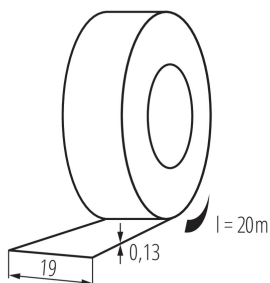

### PARAMETRE VÝROBKU:

**Farba:** viacfarebný

**Dĺžka [mm]:** 20000

**Šírka [mm]:** 19

### LOGISTICKÉ ÚDAJE:

**Merná jednotka:** sada

**Spôsob balenia:** 20

**Počet kusov v druhom balení:** 1

**Počet kusov v hromadnom balení:** 20

**Čistá kusová hmotnosť [g]:** 700

**Gramáž [g]:** 740

**Dĺžka kusového balenia [cm]:** 7.5

**Šírka kusového balenia [cm]:** 7.5

**Výška kusového balenia [cm]:** 19.5

**Hmotnosť kartónu [kg]:** 14.8

**Šírka kartónu [cm]:** 31

**Výška kartónu [cm]:** 22

**Dĺžka kartónu [cm]:** 38

**Objem kartónu [m<sup>3</sup>]:** 0.025916