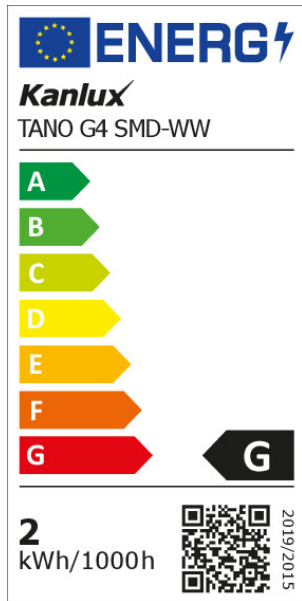

Typ diódy: LED SMD

Farba svetla: teplá biela

Pätica: G4

Menovitá životnosť lampy [h]: 20000

Počet cyklov zap./vyp.: ≥20000

Dodatočné informácie: Zdroj svetla (LS)

Obsah ortuti: nie

PARAMETRE SVETELNÝCH ZDROJOV LED A OLED:

Spotreba energie v zapnutom stave svetelného zdroja (kWh/1000h): 2

Trieda energetickej účinnosti: G

Užitočný svetelný tok svetelného zdroja svetla Φ_{use} [lm]: 100

14936 TANO G4 SMD-WW

Svetelný zdroj LED

Výška svetelného zdroja [mm] : 35

Šírka svetelného zdroja [mm] : 10

Hĺbka svetelného zdroja [mm] : 10

Index podania farieb: 80

Súradnice chromatickosti (x) : 0.44

Súradnice chromatickosti (y) : 0.403

Tvrdenie o rovnocennom výkone [W] : 11