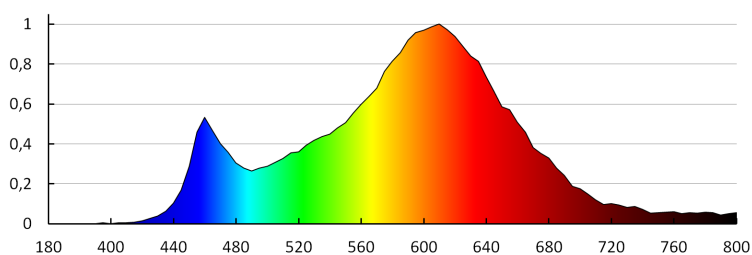

Výška kusového balenia [cm] : 10

Hmotnosť kartónu [kg] : 2.3

Šírka kartónu [cm] : 23.5

Výška kartónu [cm] : 25

Dĺžka kartónu [cm] : 57

Objem kartónu [m³] : 0.033488

14936 TANO G4 SMD-WW

Svetelný zdroj LED