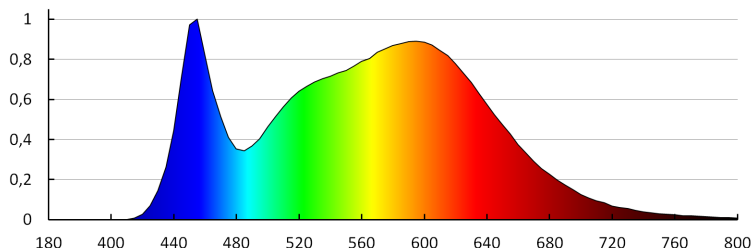

18121 FOGLER LED 14W-NW

Stropné LED svietidlo

PARAMETRE SVETELNÝCH ZDROJOV LED A OLED:

Náhradná teplota chromatickosti [K]: 4000

Farebná konzistencia v MacAdamových elipsách: ≤ 6

Index podania farieb: 80

LOGISTICKÉ ÚDAJE:

Spôsob balenia: 10

Počet kusov v druhom balení: 1

Počet kusov v hromadnom balení: 10

Čistá kusová hmotnosť [g]: 630

Gramáž [g]: 883

Dĺžka kusového balenia [cm]: 29.5

Šírka kusového balenia [cm]: 8.5

Výška kusového balenia [cm]: 29

Hmotnosť kartónu [kg]: 8.83

Šírka kartónu [cm]: 46

Výška kartónu [cm]: 33

Dĺžka kartónu [cm]: 61

Objem kartónu [m³]: 0.092598

KANLUX S.A. (kat 18121) FOGLER LED 14W-NW / Krzywa rozsyłu światła (biegunowo)