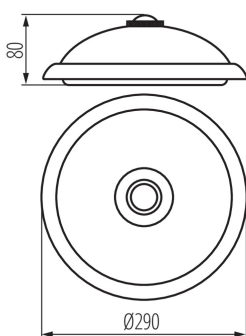

18121 FOGLER LED 14W-NW

Stropné LED svietidlo

5905339181213

Plafón Kanlux FOGLER LED so snímačom pohybu je ideálny pre osvetlenie schodísk, technických miestností v rodinných domoch, skladoch, suterénoch, garáží a prízjazdových cestách pri rodinných domoch.

PARAMETRE VÝROBKU:

Farba: biela

Miesto montáže: k usadeniu na stenu, k usadeniu na strop

Miesto používania: vo vnútri

Mikro medzera medzi kontaktami relé: áno

Minimálna vzdialenosť od osvetľovaného objektu: 0,5m

Možnosť spolupráce so stmievačom: ne

Wykrywanie ruchu: áno

Výška [mm]: 80

Priemer [mm]: 290

Integrovaný LED zdroj svetla: áno

Menovité napätie [V]: 220-240 AC

Menovitá frekvencia [Hz]: 50

Maximálny výkon [W]: 14

Trieda ochrany proti zásahu el. prúdom: I

Materiál difúzora: PC

Typ diódy: LED SMD

Svetelný tok svietidla [lm]: 800

Farba svetla: biela

Životnosť [h]: 20000

Počet cyklov zap./vyp.: ≥15000

Uhol svietenia [°]: 110

Rozpätie teploty prostredia, na ktorú môže byť výrobok vystavený [°C]: 5÷25

Materiál korpusu: oceľ

Typ snímača: PIR

Typ pripojenia: skrutková svorkovnica

Rozpätie priemerov používaných vodičov [mm²]: 0,5-2,5

Doba činnosti snímača [sekunda-minúta]: 10-5

Doba nahrievania lampy [s]: ≤1

Doba zapnutia lampy [s]: ≤0,5

uhol snímača [°]: 360

Nastavenie úrovne intenzity osvetlenia, pri ktorom snímač deteguje pohyb [lx]: 5-2000

Stupeň IP: 20

Dosah čidla [m]: max 6