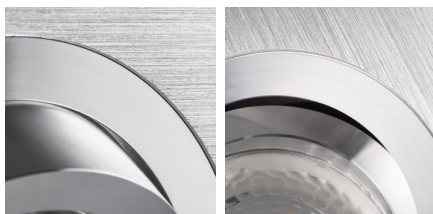

18281 SEIDY CT-DTL50-AL

Stropné bodové svetidlo

5905339182814

Kanlux SEIDY je obľúbená rodina stropných svetidiel, v ktorej si môžeme vybrať svetidlá s 1 alebo 2 bodovkami. Vďaka širokému výberu farieb a textúr materiálu, z ktorých sú vyrobené, dokážete poskladať dokonalé osvetlenie pre kaviarne, interiéry hotelov, ale taktiež domova.

PARAMETRE VÝROBKU:

Farba: brúsený hliník

Povinnosť používania samotienených lúčov: áno

Miesto montáže: na zabudovanie do stropu

Miesto používania: vo vnútri

Minimálna vzdialenosť od osvetľovaného objektu: 0,5m

Materiál korpusu: hliníková zliatina

Typ pripojenia: voľné konce káblov

Dĺžka vodiča [m]: 0.12

Prierez kábelu [mm²]: 0.75

Nastavenie uhlov svetidla: v jednej osi

Nastavenie uhlov svetidla [°]: 30

Stupeň IP: 20