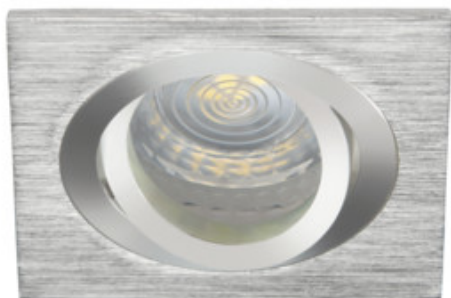

18281 SEIDY CT-DTL50-AL

Stropné bodové svetidlo

5905339182814

Kanlux SEIDY je obľúbená rodina stropných svetidiel, v ktorej si môžeme vybrať svetidlá s 1 alebo 2 bodovkami. Vďaka širokému výberu farieb a textúr materiálu, z ktorých sú vyrobené, dokážete poskladať dokonalé osvetlenie pre kaviarne, interiéry hotelov, ale taktiež domova.

PARAMETRE VÝROBKU:

Farba: brúsený hliník

Povinnosť používania samotienených lúčov: áno

Miesto montáže: na zabudovanie do stropu

Miesto používania: vo vnútri

Minimálna vzdialenosť od osvetľovaného objektu: 0,5m

Výrobok nie je určený na montáž na bežne horľavom povrchu: >35W

Výrobok nie je vhodný na zakrytie termoizolačným materiálom: áno

Svetelný zdroj v súprave: ne

Dĺžka [mm]: 90

Šírka [mm]: 90

Výška [mm]: 26

Montážny otvor [mm]: Ø80

Materiál korpusu: hliníková zliatina

Typ pripojenia: voľné konce káblov

Dĺžka vodiča [m]: 0.12

Prierez kábelu [mm²]: 0.75

Nastavenie uhlov svetidla: v jednej osi

Nastavenie uhlov svetidla [°]: 30

Stupeň IP: 20