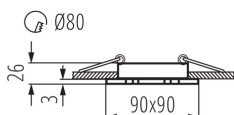

18281 SEIDY CT-DTL50-AL

Stropné bodové svetidlo

5905339182814

Kanlux SEIDY je obľúbená rodina stropných svetidiel, v ktorej si môžeme vybrať svetidlá s 1 alebo 2 bodovkami. Vďaka širokému výberu farieb a textúr materiálu, z ktorých sú vyrobené, dokážete poskladať dokonalé osvetlenie pre kaviarne, interiéry hotelov, ale taktiež domova.

PARAMETRE VÝROBKU:

Farba: brúsený hliník

Povinnosť používania samotienených lúčov: áno

Miesto montáže: na zabudovanie do stropu

Miesto používania: vo vnútri

Minimálna vzdialenosť od osvetľovaného objektu: 0,5m

Výrobok nie je určený na montáž na bežne horľavom povrchu: >35W

Výrobok nie je vhodný na zakrytie termoizolačným materiálom: áno

Svetelný zdroj v súprave: ne

Dĺžka [mm]: 90

Šírka [mm]: 90

Výška [mm]: 26

Montážny otvor [mm]: Ø80

Menovité napätie [V]: 12 AC; 12 DC

Maximálny výkon [W]: max 10

Trieda ochrany proti zásahu el. prúdom: III

Zdroj svetla: MR16

Pätica: Gx5,3

Rozpätie teploty prostredia, na ktorú môže byť výrobok vystavený [°C]: 5÷25

Materiál korpusu: hliníková zliatina

Typ pripojenia: voľné konce káblov

Dĺžka vodiča [m]: 0.12

Prierez kábelu [mm²]: 0.75

Nastavenie uhlov svetidla: v jednej osi

Nastavenie uhlov svetidla [°]: 30

Stupeň IP: 20

LOGISTICKÉ ÚDAJE:

Spôsob balenia: 50

Počet kusov v druhom balení: 1

Počet kusov v hromadnom balení: 50

Čistá kusová hmotnosť [g]: 106

Gramáž [g]: 144

Dĺžka kusového balenia [cm]: 11

Šírka kusového balenia [cm]: 4.5

Výška kusového balenia [cm]: 10.5