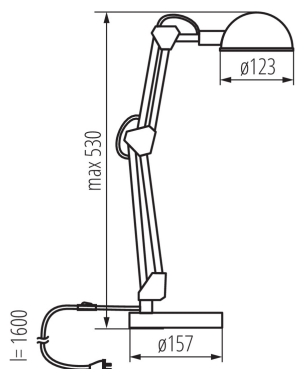

PARAMETRE VÝROBKU:

Farba: biela

Miesto montáže: na zemi

Miesto používania: vo vnútri

Minimálna vzdialenosť od osvetľovaného objektu: 0,1m

Spínač: áno

Svetelný zdroj v súprave: nie

Dĺžka [mm]: 157

Výška MAX [mm]: 530

Šírka [mm]: 157

Dĺžka kábla [m]: 1.6

Menovité napätie [V]: 220-240 AC

Menovitá frekvencia [Hz]: 50

Maximálny výkon [W]: max 10W LED

Trieda ochrany proti zásahu el. prúdom: II

Materiál difúzora: kov

Pätica: E14

Materiál korpusu: plast, kov

Typ pripojenia: kábel ukončený zástrčkou

Pohyblivé svietidlo s horizontálnym rozpätím [°]: 360

Pohyblivé svietidlo s vertikálnym rozpätím [°]: 180

Stupeň IP: 20

Dodatočné informácie: nie podlega pod rozporządzenie 2019/2020 - produkt na wymienne źródło światła

Dĺžka kusového balenia [cm]: 17

Šírka kusového balenia [cm]: 9

Výška kusového balenia [cm]: 40.5

Hmotnosť kartónu [kg]: 9.45

19300 PIXA KT-40-W

Kancelárska stolná lampa

Šírka kartónu [cm]: 30
Výška kartónu [cm]: 44
Dĺžka kartónu [cm]: 35
Objem kartónu [m³]: 0.0462