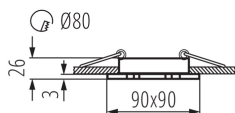

19454 SEIDY CT-DTL50-W/M

Stropné bodové svietidlo

5905339194541

Kanlux SEIDY je obľúbená rodina stropných svietidiel, v ktorej si môžeme vybrať svietidlá s 1 alebo 2 bodovkami. Vďaka širokému výberu farieb a textúr materiálu, z ktorých sú vyrobené, dokážete poskladať dokonalé osvetlenie pre kaviarne, interiéry hotelov, ale taktiež domova.

PARAMETRE VÝROBKU:

Farba: biela matná

Povinnosť používania samotienených lúčov: áno

Miesto montáže: na zabudovanie do stropu

Miesto používania: vo vnútri

Minimálna vzdialenosť od osvetľovaného objektu: 0,5m

Výrobok nie je určený na montáž na bežne horľavom povrchu: >35W

Výrobok nie je vhodný na zakrytie termoizolačným materiálom: áno

Svetelný zdroj v súprave: nie

Dĺžka [mm]: 90

Šírka [mm]: 90

Výška [mm]: 26

Montážny otvor [mm]: Ø80

Menovité napätie [V]: 12 AC; 12 DC

Maximálny výkon [W]: max 10

Trieda ochrany proti zásahu el. prúdom: III

Zdroj svetla: MR16

Pätica: Gx5,3

Rozpätie teploty prostredia, na ktorú môže byť výrobok vystavený [°C]: 5÷25

Materiál korpusu: hliníková zliatina

Typ pripojenia: voľné konce káblov

Dĺžka vodiča [m]: 0.12

Prierez kábelu [mm²]: 0.75

Nastavenie uhlov svietidla: v jednej osi

Nastavenie uhlov svietidla [°]: 30

Stupeň IP: 20

LOGISTICKÉ ÚDAJE:

Merná jednotka: kus

Spôsob balenia: 50

Počet kusov v druhom balení: 1

Počet kusov v hromadnom balení: 50

Čistá kusová hmotnosť [g]: 116

Gramáž [g]: 150