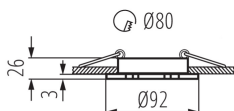

19457 SEIDY CT-DTO50-B/M

Stropné bodové svetidlo

5905339194572

Kanlux SEIDY je obľúbená rodina stropných svetidiel, v ktorej si môžeme vybrať svetidla s 1 alebo 2 bodovkami. Vďaka širokému výberu farieb a textúr materiálu, z ktorých sú vyrobené, dokážete poskladať dokonalé osvetlenie pre kaviarne, interiéry hotelov, ale taktiež domova.

PARAMETRE VÝROBKU:

Farba: čierna matná

Povinnosť používania samotienených lúčov: áno

Miesto montáže: na zabudovanie do stropu

Miesto používania: vo vnútri

Minimálna vzdialenosť od osvetľovaného objektu: 0,5m

Výrobok nie je určený na montáž na bežne horľavom povrchu: >35W

Výrobok nie je vhodný na zakrytie termoizolačným materiálom: áno

Svetelný zdroj v súprave: ne

Priemer [mm]: 92

Montážny otvor [mm]: Ø80

Dĺžka vodiča [m]: 0.12

Menovité napätie [V]: 12 AC; 12 DC

Maximálny výkon [W]: max 50

Trieda ochrany proti zásahu el. prúdom: III

Zdroj svetla: MR16

Pätica: Gx5,3

Rozpätie teploty prostredia, na ktorú môže byť výrobok vystavený [°C]: 5÷25

Materiál korpusu: hliníková zliatina

Typ pripojenia: voľné konce káblov

Prierez kábelu [mm²]: 0.75

Nastavenie uhlov svetidla: v jednej osi

Nastavenie uhlov svetidla [°]: 30

Stupeň IP: 20

VŠEOBECNÉ PARAMETRE VÝROBKU:

Výška [mm]: 26

LOGISTICKÉ ÚDAJE:

Merná jednotka: kus

Spôsob balenia: 50

Počet kusov v hromadnom balení: 50

Čistá kusová hmotnosť [g]: 102

Gramáž [g]: 137

Dĺžka kusového balenia [cm]: 11

Šírka kusového balenia [cm]: 4.5