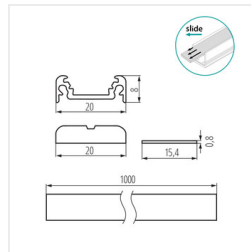

19750 PROFILO D SET-FR

Hliníkový profil

ROZMERY A MONTÁŽ

Výška [mm]	8
Šírka [mm]	20
Dĺžka [mm]	1000

MATERIÁL A KONŠTRUKCIA

Farba	eloxovaný
Materiál	hliníková zliatina
Materiál difúzora	plast

LOGISTIKA

Merná jednotka	kus
Spôsob balenia	5
Počet kusov v druhom balení	1
Počet kusov v hromadnom balení	5
Počet kusov vo vrstve na palete	100
Čistá kusová hmotnosť [g]	130
Gramáž [g]	166
Dĺžka kusového balenia [cm]	100
Šírka kusového balenia [cm]	2
Výška kusového balenia [cm]	1

Kanlux S.A. ul. Objazdowa 1-3, 41-922 Radzionków, Poland kanlux@kanlux.com

LOGISTIKA

Hmotnosť kartónu [kg]	0.83
Šírka kartónu [cm]	6.5
Výška kartónu [cm]	6.5
Dĺžka kartónu [cm]	106
Objem kartónu [m ³]	0.004479