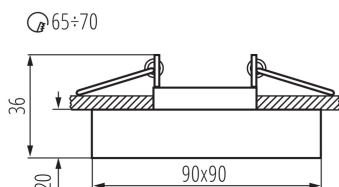

22110 MORTA B CT-DSL50-B

Stropné bodové svietidlo

5905339221100

MORTA B CT-DSL50-B

Široká ponuka modelov MORTA B Vám umožní realizovať veľmi originálne aranžmány v každom interiéri. MORTA B splní očakávanie všetkých, ktorí ocenia vysoko kvalitné produkty charakteristické atraktívnym a originálnym dizajnom.

PARAMETRE VÝROBKU:

Farba: čierna

Povinnosť používania samotienených lúčov: áno

Miesto montáže: na zabudovanie do stropu

Miesto používania: vo vnútri

Minimálna vzdialenosť od osvetľovaného objektu: 0,5m

Výrobok nie je určený na montáž na bežne horľavom povrchu: >35W

Výrobok nie je vhodný na zakrytie termoizolačným materiálom: áno

Svetelný zdroj v súprave: nie

Dĺžka [mm]: 90

Šírka [mm]: 90

Výška [mm]: 36

Montážny otvor [mm]: Ø65-70

Menovité napätie [V]: 12 AC; 12 DC

Maximálny výkon [W]: max 10

Dĺžka vodiča [m]: 0.12

Prierez kábelu [mm²]: 0.75

Nastavenie uhlov svietidla: chýbajúce

Stupeň IP: 20

LOGISTICKÉ ÚDAJE:

Merná jednotka: kus

Spôsob balenia: 30

Počet kusov v druhom balení: 1