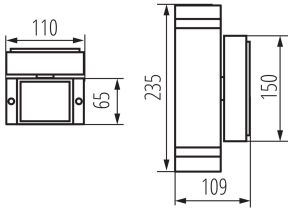

Smer svietenia svietidla: hore a dole

Dĺžka [mm]: 110

Šírka [mm]: 65

Výška [mm]: 235

Menovité napätie [V]: 220-240 AC

Menovitá frekvencia [Hz]: 50

Maximálny výkon [W]: 2 x max 35

Trieda ochrany proti zásahu el. prúdom : I

Rozpätie priemerov používaných vodičov [mm²]: 1÷2,5

Stupeň IP: 44

Dodatočné informácie: nie podlega pod rozporządzenie 2019/2020 - produkt na wymienne źródło światła

LOGISTICKÉ ÚDAJE:

Merná jednotka: kus

Spôsob balenia: 12

Počet kusov v druhom balení : 1

Počet kusov v hromadnom balení : 12

Fasádne svietidlo

Čistá kusová hmotnosť [g] : 980

Gramáž [g] : 1126.67

Hmotnosť kusa brutto [g] : 1090

Dĺžka kusového balenia [cm] : 11.5

Šírka kusového balenia [cm] : 11.5

Výška kusového balenia [cm] : 24.5

Hmotnosť kartónu [kg] : 13.52004

Šírka kartónu [cm] : 25

Výška kartónu [cm] : 53

Dĺžka kartónu [cm] : 36

Objem kartónu [m³] : 0.0477

KANLUX S.A. (kat 22440) ZEW EL-235J-B + IQ-LED ... 7W / LDC (Polar)