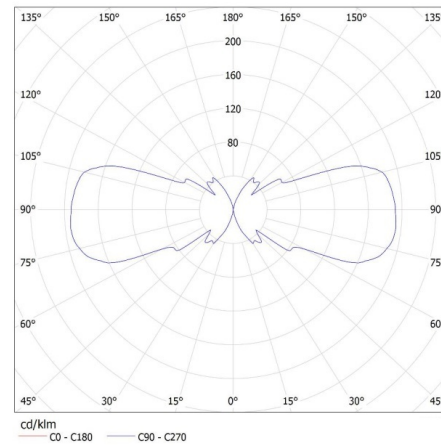

Čistá kusová hmotnosť [g] : 980

Gramáž [g] : 1126.67

Hmotnosť kusa brutto [g] : 1090

Dĺžka kusového balenia [cm] : 11.5

Šírka kusového balenia [cm] : 11.5

Výška kusového balenia [cm] : 24.5

Hmotnosť kartónu [kg] : 13.52004

Šírka kartónu [cm] : 25

Výška kartónu [cm] : 53

Dĺžka kartónu [cm] : 36

Objem kartónu [m³] : 0.0477

KANLUX S.A. (kat 22440) ZEW EL-235J-B + IQ-LED ... 7W / LDC (Polar)

Luminaire: KANLUX S.A. (kat 22440) ZEW EL-235J-B + IQ-LED ... 7W
Lamps: 2 x IQ-LED GU10 7W-WW