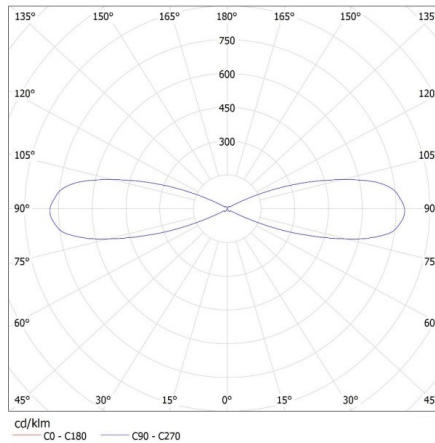

KANLUX S.A. (kat 22441) ZEW EL-235U-B + IQ-LED ... 7W S3 / LDC (Polar)