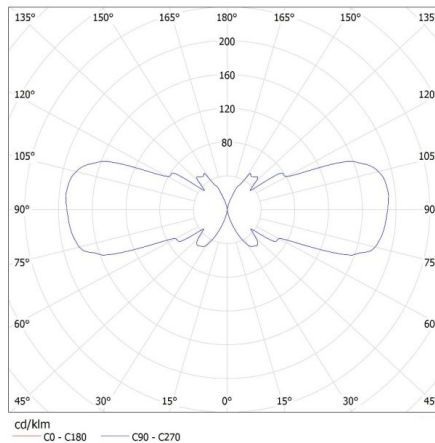

Výška kartónu [cm]: 53
Dĺžka kartónu [cm]: 36
Objem kartónu [m³]: 0.0477

KANLUX S.A. (kat 22441) ZEW EL-235U-B + IQ-LED ... 7W / LDC (Polar)