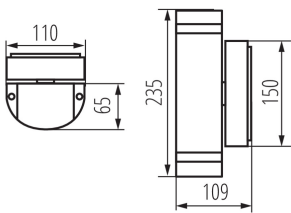

22441 ZEW EL-235U-B

Fasádne svietidlo

5905339224415

IP
44

Svietidlá Kanlux ZEW sú ideálne pre osvetlenie fasád budov rôznych typov a vďaka svetelnému lúču, ktorý je nasmerovaný hore, tak aj dolu, vykresľujú na fasádu krásne, dekoratívne svetelné prvky. Vysoký stupeň krytia IP44 znamená, že svietidlo je možné inštalovať na miestach, ktoré sú priamo vystavené poveternostným podmienkam.

PARAMETRE VÝROBKU:

Farba: čierna

Miesto montáže: k usadeniu na stenu

Miesto používania: vo vnútri a vonku

Minimálna vzdialenosť od osvetľovaného objektu: 0,5m

Svetelný zdroj v súprave: nie

Smer svietenia svietidla: hore a dole

Dĺžka [mm]: 110

Šírka [mm]: 65

Výška [mm]: 235

Menovité napätie [V]: 220-240 AC

Menovitá frekvencia [Hz]: 50

Maximálny výkon [W]: 2 x max 35

Trieda ochrany proti zásahu el. prúdom: I

Zdroj svetla: PAR16

Pätica: GU10

Rozpätie teploty prostredia, na ktorú môže byť výrobok vystavený [°C]: -20÷35

Materiál korpusu: hliníková zliatina

Materiál ochranného skla: tvrdené sklo

Typ pripojenia: skrutková svorkovnica

Rozpätie priemerov používaných vodičov [mm²]: 1÷2,5

Stupeň IP: 44

LOGISTICKÉ ÚDAJE:

Merná jednotka: kus

Spôsob balenia: 12

Počet kusov v druhom balení: 1

Počet kusov v hromadnom balení: 12

Čistá kusová hmotnosť [g]: 890

Gramáž [g]: 1036.67

Dĺžka kusového balenia [cm]: 11.5

Šírka kusového balenia [cm]: 11.5

Výška kusového balenia [cm]: 24.5

Hmotnosť kartónu [kg]: 12.44004

Šírka kartónu [cm]: 25