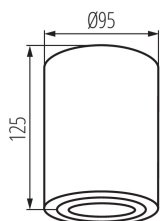

22551 BORD DLP-50-W

Stropné bodové svetidlo

5905339225511

MODERN
design

HIGH
quality
finish

Jemné okraje, zakrivené línie a zjednodušený tvar dodávajú svetidlám Kanlux BORD eleganciu a jemnosť. Vďaka modernému dizajnu, elegantnej jednoduchosti a zjednodušenému tvaru sa tieto svetidlá hodia ako do bytových tak aj do komerčných interiérov.

PARAMETRE VÝROBKU:

Farba: biela matná
Miesto montáže: k usadeniu na strop
Miesto používania: vo vnútri
Minimálna vzdialenosť od osvetľovaného objektu: 0,5m
Výrobok nie je vhodný na zakrytie termoizolačným materiálom: áno
Svetelný zdroj v súprave: ne
Výška [mm]: 125
Priemer [mm]: 95
Menovité napätie [V]: 220-240 AC
Menovitá frekvencia [Hz]: 50
Maximálny výkon [W]: max 10
Trieda ochrany proti zásahu el. prúdom: I
Zdroj svetla: PAR16
Pätica: GU10
Rozpätie teploty prostredia, na ktorú môže byť výrobok vystavený [°C]: 5÷25
Materiál korpusu: hliníková zliatina
Typ pripojenia: skrutková svorkovnica
Rozpätie priemerov používaných vodičov [mm²]: 1÷2,5
Nastavenie uhlov svetidla: v jednej osi
Nastavenie uhlov svetidla [°]: 25
Stupeň IP: 20

LOGISTICKÉ ÚDAJE:

Spôsob balenia: 20
Počet kusov v druhom balení: 1
Počet kusov v hromadnom balení: 20
Čistá kusová hmotnosť [g]: 482
Gramáž [g]: 570
Dĺžka kusového balenia [cm]: 10.5
Šírka kusového balenia [cm]: 10.5
Výška kusového balenia [cm]: 14.5
Hmotnosť kartónu [kg]: 11.4
Šírka kartónu [cm]: 23
Výška kartónu [cm]: 31.5
Dĺžka kartónu [cm]: 55
Objem kartónu [m³]: 0.039848