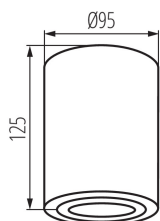

22552 BORD DLP-50-B

Stropné bodové svetidlo

5905339225528

MO
DE
RN
design

HIGH
quality
finish

Jemné okraje, zakrivené línie a zjednodušený tvar dodávajú svetidlám Kanlux BORD eleganciu a jemnosť. Vďaka modernému dizajnu, elegantnej jednoduchosti a zjednodušenému tvaru sa tieto svetidlá hodia ako do bytových tak aj do komerčných interiérov.

PARAMETRE VÝROBKU:

Farba: čierna matná

Miesto montáže: k usadeniu na strop

Miesto používania: vo vnútri

Minimálna vzdialenosť od osvetľovaného objektu: 0,5m

Výrobok nie je vhodný na zakrytie termoizolačným materiálom: áno

Svetelný zdroj v súprave: ne

Výška [mm]: 125

Priemer [mm]: 95

Menovité napätie [V]: 220-240 AC

Menovitá frekvencia [Hz]: 50

Maximálny výkon [W]: max 10

Trieda ochrany proti zásahu el. prúdom: I

Zdroj svetla: PAR16

Pätica: GU10

Rozpätie teploty prostredia, na ktorú môže byť výrobok vystavený [°C]: 5÷25

Materiál korpusu: hliníková zliatina

Typ pripojenia: skrutková svorkovnica

Rozpätie priemerov používaných vodičov [mm²]: 1÷2,5

Nastavenie uhlov svetidla: v jednej osi

Nastavenie uhlov svetidla [°]: 25

Stupeň IP: 20

LOGISTICKÉ ÚDAJE:

Spôsob balenia: 20

Počet kusov v druhom balení: 1

Počet kusov v hromadnom balení: 20

Čistá kusová hmotnosť [g]: 482

Gramáž [g]: 571.5

Dĺžka kusového balenia [cm]: 10.5

Šírka kusového balenia [cm]: 10.5

Výška kusového balenia [cm]: 14.5

Hmotnosť kartónu [kg]: 11.43

Šírka kartónu [cm]: 23.5

Výška kartónu [cm]: 32

Dĺžka kartónu [cm]: 54

Objem kartónu [m³]: 0.040608