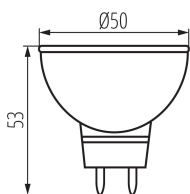

Kanlux TOMI LED je odolný LED zdroj svetla typu MR16 klasického vzhľadu. Vo svetelných zdrojoch TOMI LED je použitá hybridná konštrukcia chladiča (termoplastická vrstva + hliníková vložka), vďaka tomu prebieha tepelná výmena ďaleko efektívnejšie a životnosť zdroja je 25 000h. Matné sklíčko rovnomerne rozptyľuje svetlo, a jeho uhol dopadu je 120°.

TYP SVETELNÉHO ZDROJA:

Použitá technológia osvetlenia: LED

Nesmerový alebo smerový: DLS

Napájaný zo siete alebo nenapájaný zo siete: NMLS

Pripojený zdroj svetla (CLS): nie

Farebne laditeľný svetelný zdroj: nie

Svetelný zdroj s vysokým jasom: nie

Štít proti oslneniu: nie

Stmievateľný: nie

PARAMETRE VÝROBKU:

Farba: biela

Možnosť spolupráce so stmievačom: nie

Šírka [mm]: 50

Výška [mm]: 53

Hĺbka [mm]: 50

Priemer [mm]: 50

Menovité napätie [V]: 12 AC 50Hz; 12 DC

Menovitý prúd lampy [mA]: DC 580 / AC 850

Menovitý výkon [W]: 7

Celkový menovitý svetelný tok [lm]: 570

Menovitý uhol žiarenia [°]: 120

Materiál difúzora: plast

Zdroj svetla: MR16

Typ diódy: LED SMD

Farba svetla: teplá biela

Pätica (Zdroj svetla): Gx5,3

Menovitá životnosť lampy [h]: 25000

Počet cyklov zap./vyp.: ≥15000

Kształt: bod

Dodatočné informácie: Zdroj svetla (LS)

Obsah ortuti: nie