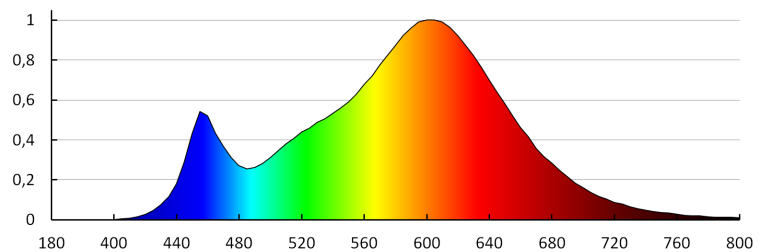

22706 TOMI LED7W MR16-WW

Svetelný zdroj LED

Gramáž [g]: 66.2

Hmotnosť kusa brutto [g]: 32

Dĺžka kusového balenia [cm]: 5

Šírka kusového balenia [cm]: 5

Výška kusového balenia [cm]: 5.5

Hmotnosť kartónu [kg]: 6.62

Šírka kartónu [cm]: 28

Výška kartónu [cm]: 15

Dĺžka kartónu [cm]: 54

Objem kartónu [m³]: 0.02268