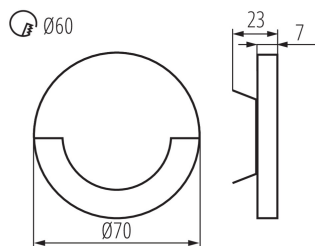

23100 SOLA LED WW

Schodiskové LED svietidlo