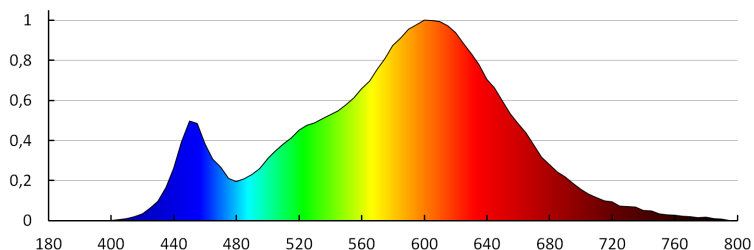

DODATOČNÉ INFORMÁCIE:

- vhodné pre montáž na normálne horľavé povrchy

KANLUX S.A. (kat 23101) SOLA LED / Krzywa rozsytu światła (biegunowo)