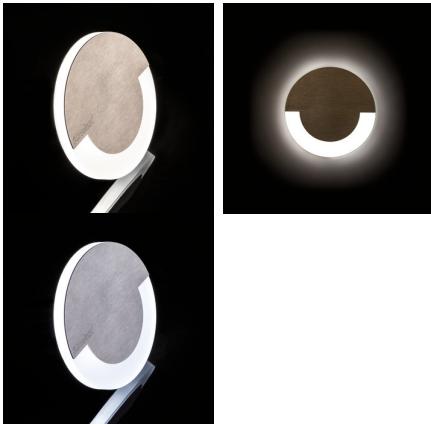

23100 SOLA LED WW

Schodiskové LED svietidlo

5905339231000

SOLA je moderný dizajn spojený s atraktívnym svetelným efektom. Je to skvelý nápad pre osvetlenie schodísk a chodieb. Unikátna konštrukcia svietidla zaručuje rovnomerné rozptýlenie svetla. Verzia AC je vybavená transformátorom na 230V AC, ktorý vlezie do montážnej krabice.

PARAMETRE VÝROBKU:

na zabudovanie do steny: áno

Farba: nehrdzavejúca oceľ

Miesto montáže: na zabudovanie do steny

Miesto používania: vo vnútri

Minimálna vzdialenosť od osvetľovaného objektu: 0,1m

Možnosť spolupráce so stmievačom: ne

Typ diódy: LED SMD

Svetelný tok [lm]: 13

Farba svetla: teplá biela

Životnosť [h]: 50000

Počet cyklov zap./vyp.: ≥ 20000

Rozpätie teploty prostredia, na ktorú môže byť výrobok vystavený [°C]: 5÷25

Materiál korpusu: brúsená nehrdzavejúca oceľ, plast

Farebná konzistencia v MacAdamových elipsách: ≤ 6

Index podania farieb: 80

23100 SOLA LED WW

Schodiskové LED svietidlo

LOGISTICKÉ ÚDAJE:

Spôsob balenia: 100

Počet kusov v druhom balení: 1

Počet kusov v hromadnom balení: 100