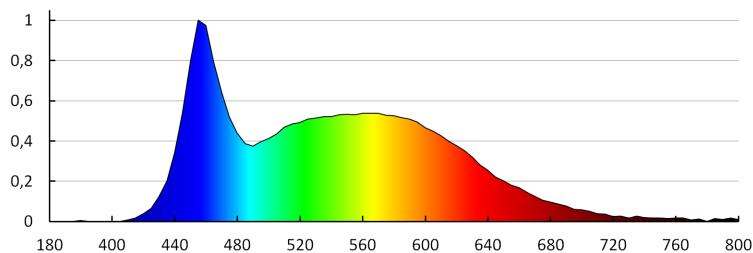

DODATOČNÉ INFORMÁCIE:

- vhodné pre montáž na normálne horľavé povrchy

KANLUX S.A. (kat 23110) SABIK LED CW / LDC (Polar)