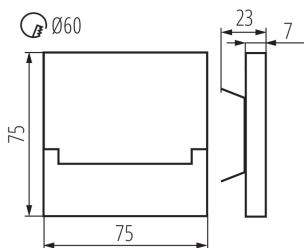

23110 SABIK LED CW

Schodiskové LED svietidlo