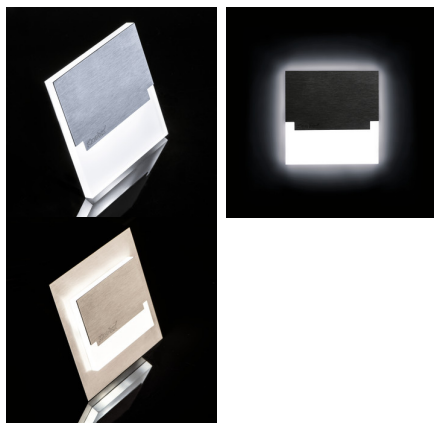

23110 SABIK LED CW

Schodiskové LED svietidlo

5905339231109

SABIK je moderný dizajn spojený s atraktívnym svetelným efektom. Je to skvelý nápad pre osvetlenie schodísk a chodieb. Unikátna konštrukcia svietidla zaručuje rovnomerné rozptýlenie svetla. Verzia AC je vybavená transformátorom na 230V AC, ktorý vlezie do montážnej krabice, a verzia PIR je vybavená čidlom pohybu.

PARAMETRE VÝROBKU:

na zabudovanie do steny: áno

Farba: nehrdzavejúca oceľ

Miesto montáže: na zabudovanie do steny

Miesto používania: vo vnútri

Minimálna vzdialenosť od osvetľovaného objektu: 0,1m

Možnosť spolupráce so stmievačom: ne

Dĺžka [mm]: 75

Šírka [mm]: 23

Výška [mm]: 75

Požadovaný priemer montážnej krabice [Ømm]: 60

Rozmery montážneho otvoru [mm]: 60

Integrovaný LED zdroj svetla: áno

Menovité napätie [V]: 12 DC

Maximálny výkon [W]: 0.8

Náhradná teplota chromatickosti [K]: 6500

Farebná konzistencia v MacAdamových elipsách: ≤6

Index podania farieb: 80

23110 SABIK LED CW

Schodiskové LED svietidlo

LOGISTICKÉ ÚDAJE:

Spôsob balenia: 100

Počet kusov v druhom balení: 1