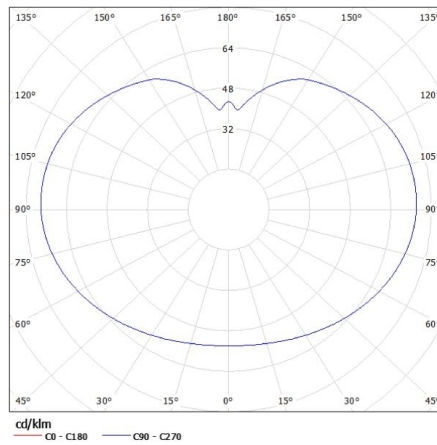

23512 IDAVA 47

Záhradné svetidlo s vymeniteľným zdrojom svetla

KANLUX S.A. (kat 23512) IDAVA 47 / Krzywa rozsytu światła (biegunowo)

PRÍSLUŠENSTVO:

23513 GL-IDAVA PS LS 25 Difúzor pre svetidlo IDAVA 25

23514 GL-IDAVA PS LS 35 Difúzor pre svetidlo IDAVA 35

23515 GL-IDAVA PS LS 47 Difúzor pre svetidlo IDAVA 47

23516 IDAVA SPIKE Základňa pre svetidlo IDAVA