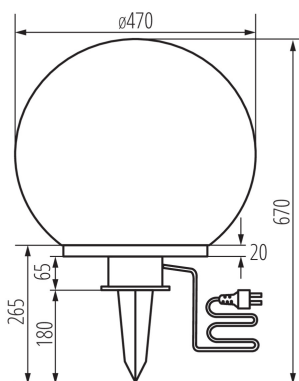

23512 IDAVA 47

Záhradné svietidlo s vymeniteľným zdrojom svetla

5905339235121

IP
44

Pozoruhodné a preda jednoduché prevedenie svietidla do zeme Kanlux IDAVA je ideálny spôsob pre vytvorenie svetlých priestorov v záhrade. Tieto svietidlá sa vyznačujú vysokým stupňom krytia. Konštrukcia a plast, z ktorého je tienidlo vyrobené chráni zdroj svetla pred vplyvom vonkajších faktorov.

PARAMETRE VÝROBKU:

Farba: biela

Miesto montáže: do zeme

Miesto používania: vo vnútri a vonku

Minimálna vzdialenosť od osvetľovaného objektu: 0,2m

Svetelný zdroj v súprave: ne

Výška [mm]: 670

Priemer [mm]: 470

Menovité napätie [V]: 220-240 AC

Menovitá frekvencia [Hz]: 50

Maximálny výkon [W]: 40

Trieda ochrany proti zásahu el. prúdom: II

Materiál difúzora: plast

Zdroj svetla: GLS/CFL/LED

Pätica: E27

Rozpätie teploty prostredia, na ktorú môže byť výrobok vystavený [°C]: -10÷35

Materiál korpusu: plast

Typ pripojenia: kábel ukončený zástrčkou

Rozpätie priemerov používaných vodičov [mm²]: 0,5÷2,5

Dĺžka vodiča [m]: 3

Prierez kábelu [mm²]: 1

Stupeň IP: 44

LOGISTICKÉ ÚDAJE:

Spôsob balenia: 1

Počet kusov v druhom balení: 1

Počet kusov v hromadnom balení: 1

Čistá kusová hmotnosť [g]: 1700

Gramáž [g]: 2780

Dĺžka kusového balenia [cm]: 47

Šírka kusového balenia [cm]: 47

Výška kusového balenia [cm]: 47

Hmotnosť kartónu [kg]: 2.78

Šírka kartónu [cm]: 47

Výška kartónu [cm]: 47

Dĺžka kartónu [cm]: 47

Objem kartónu [m³]: 0.103823