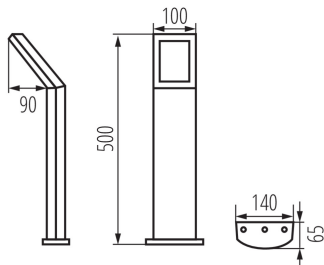

## 23552 SEVIA LED 50

Záhradné svetidlo LED

**Dĺžka kusového balenia [cm]:** 14.5

**Šírka kusového balenia [cm]:** 12.5

**Výška kusového balenia [cm]:** 52

**Hmotnosť kartónu [kg]:** 8.73

**Šírka kartónu [cm]:** 40