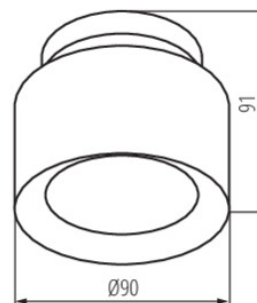

Kategória produktu podľa nariadenia 2019/2020/EÚ

Integrovaný výrobok (CP)

ROZMERY A MONTÁŽ

Výška [mm]	91
Priemer [mm]	90
Miesto montáže	k usadeniu na strop
Typ pripojenia	samosvorná svorkovnica
Rozpätie priemerov používaných vodičov [mm ²]	0,5÷1,5