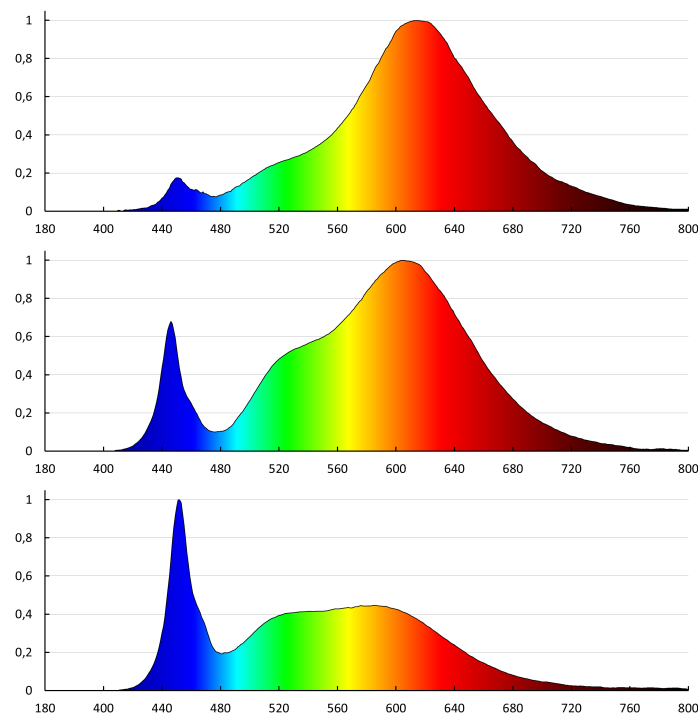

FOTOMETRICKÉ ÚDAJE

Vytvorený dokument: 01.07.2026, 12:48

Zmena technických parametrov vyhradená. Údaje, ktoré sú uvedené v tomto materiáli, nie sú právne záväzné.

Fotometria: výsledky získané pri testovaní konkrétneho exemplára.

Kanlux S.A. ul. Objazdowa 1-3, 41-922 Radzionków, Poland kanlux@kanlux.com