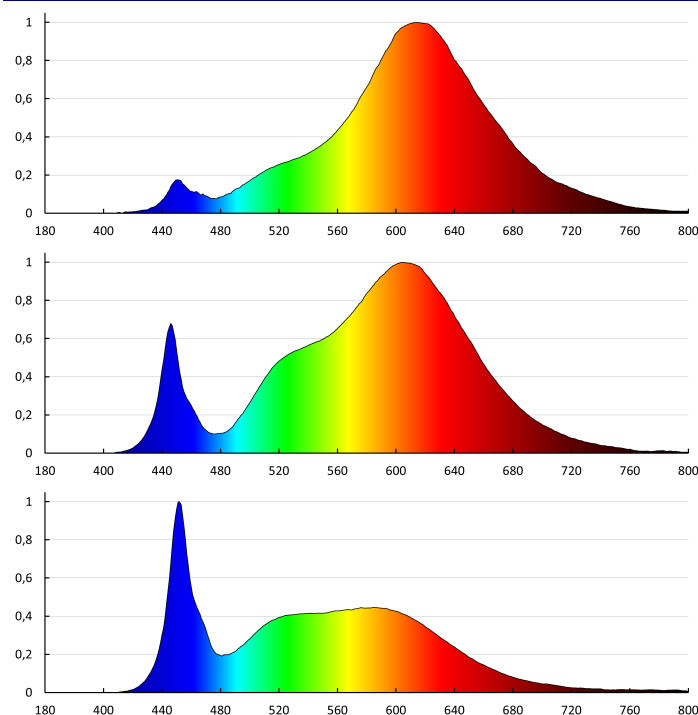

FOTOMETRICKÉ ÚDAJE

Vytvorený dokument: 01.07.2026, 12:47

Zmena technických parametrov vyhradená. Údaje, ktoré sú uvedené v tomto materiáli, nie sú právne záväzné.

Fotometria: výsledky získané pri testovaní konkrétneho exemplára.

Kanlux S.A. ul. Objazdowa 1-3, 41-922 Radzionków, Poland kanlux@kanlux.com